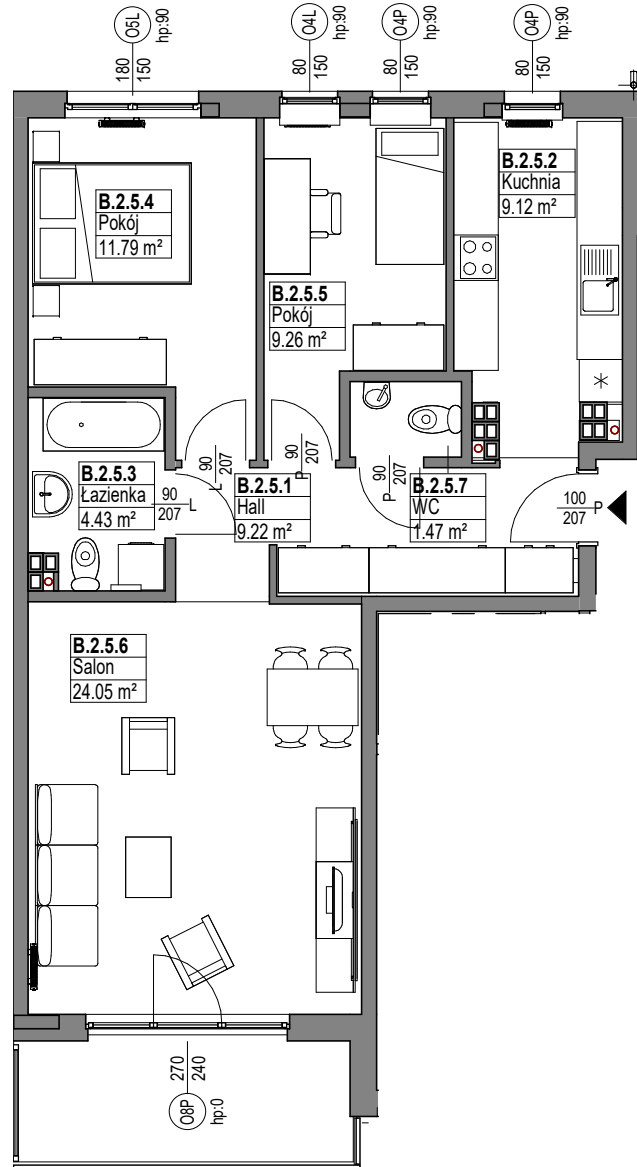

Zespół mieszkaniowy MIESZKO

skala 1:100

MIESZKANIE B.2.5

Nazwa	Numer	Pow
Hall	B.2.5.1	9.22 m ²
Kuchnia	B.2.5.2	9.12 m ²
Łazienka	B.2.5.3	4.43 m ²
Pokój	B.2.5.4	11.79 m ²
Pokój	B.2.5.5	9.26 m ²
Salon	B.2.5.6	24.05 m ²
WC	B.2.5.7	1.47 m ²

69.34 m²

PIĘTRO 2

Nr budynku:

C

Adres obiektu:

ul. Mieszka I, Lębork
działka nr 299/7, obr.11