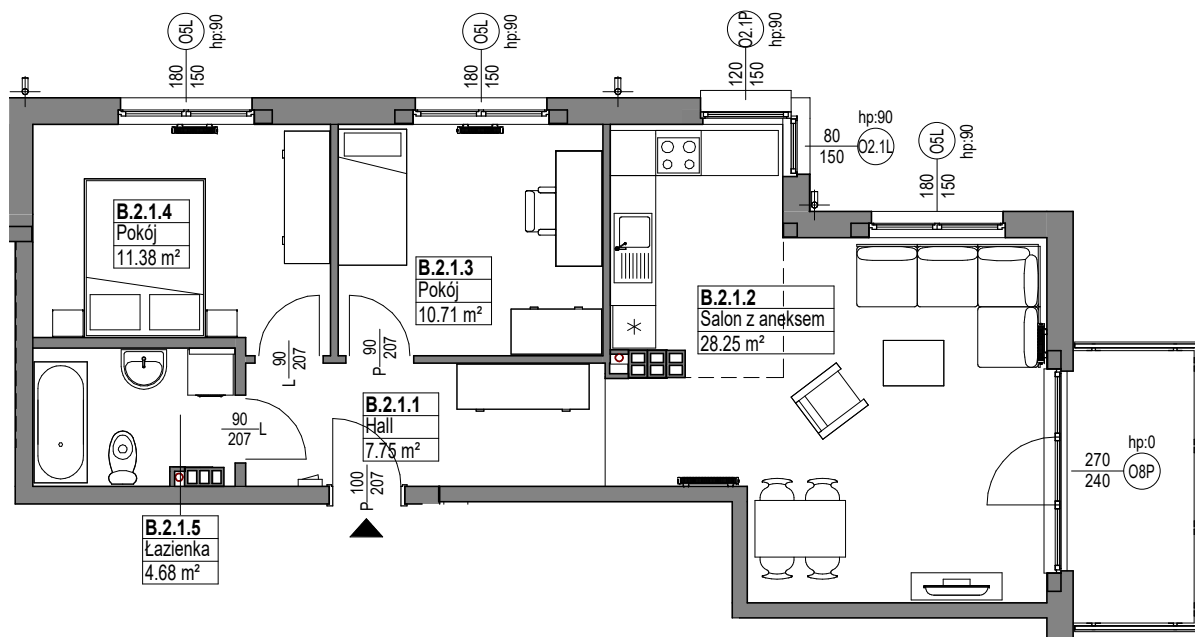

Zespół mieszkaniowy MIESZKO

skala 1:100

MIESZKANIE B.2.1

Nazwa	Numer	Pow
Hall	B.2.1.1	7.75 m ²
Salon z aneksem	B.2.1.2	28.25 m ²
Pokój	B.2.1.3	10.71 m ²
Pokój	B.2.1.4	11.38 m ²
Łazienka	B.2.1.5	4.68 m ²
		62.78 m ²

PIĘTRO 2

Nr budynku: C

Adres obiektu: ul. Mieszka I, Lębork
działka nr 299/7, obr.11