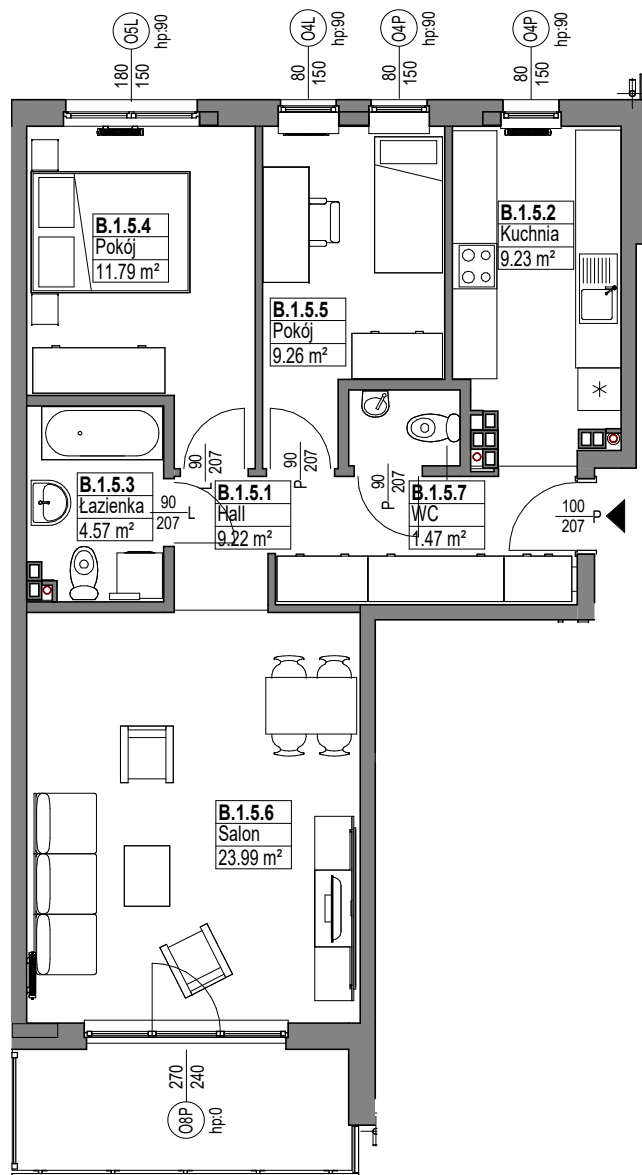

Zespół mieszkaniowy MIESZKO

skala 1:100

MIESZKANIE B.1.5

Nazwa	Numer	Pow
Hall	B.1.5.1	9.22 m ²
Kuchnia	B.1.5.2	9.23 m ²
Łazienka	B.1.5.3	4.57 m ²
Pokój	B.1.5.4	11.79 m ²
Pokój	B.1.5.5	9.26 m ²
Salon	B.1.5.6	23.99 m ²
WC	B.1.5.7	1.47 m ²

69.53 m²

PIĘTRO 1

Nr budynku:

C

Adres obiektu:

ul. Mieszka I, Lębork
działka nr 299/7, obr.11