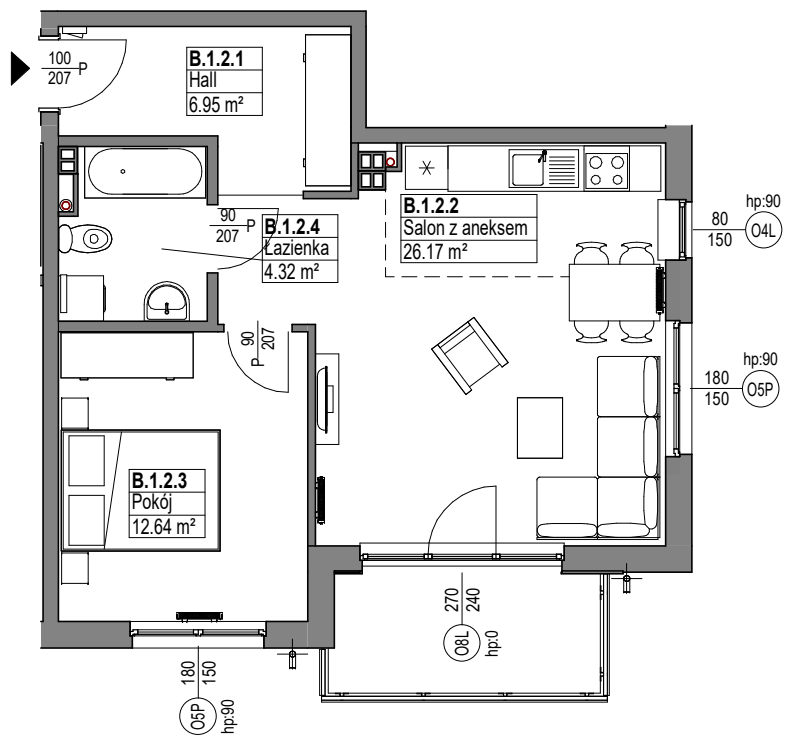

Zespół mieszkaniowy MIESZKO

skala 1:100

MIESZKANIE B.1.2

Nazwa	Numer	Pow
Hall	B.1.2.1	6.95 m ²
Salon z aneksem	B.1.2.2	26.17 m ²
Pokój	B.1.2.3	12.64 m ²
Łazienka	B.1.2.4	4.32 m ²
		50.08 m ²

PIĘTRO 1

Nr budynku: C