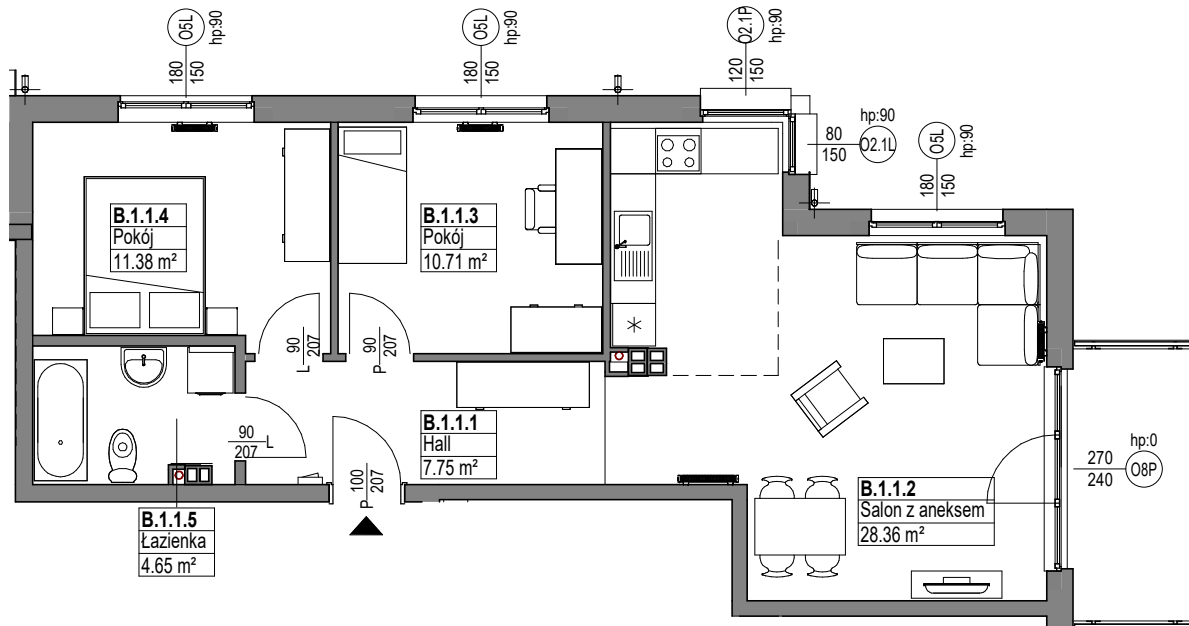

Zespół mieszkaniowy MIESZKO

skala 1:100

MIESZKANIE B.1.1

Nazwa	Numer	Pow
Hall	B.1.1.1	7.75 m ²
Salon z aneksem	B.1.1.2	28.36 m ²
Pokój	B.1.1.3	10.71 m ²
Pokój	B.1.1.4	11.38 m ²
Łazienka	B.1.1.5	4.65 m ²
		62.86 m ²

PIĘTRO 1

Nr budynku: C

Adres obiektu: ul. Mieszka I, Lębork
działka nr 299/7, obr.11