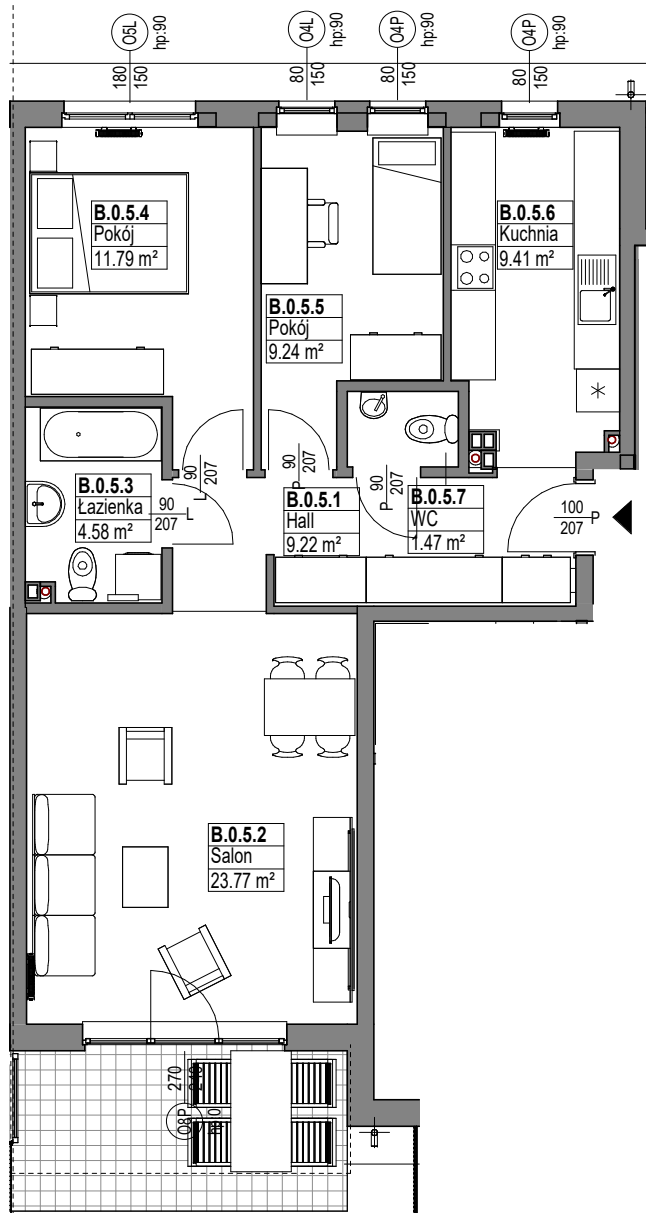

Zespół mieszkaniowy MIESZKO

skala 1:100

MIESZKANIE B.0.5

Nazwa	Numer	Pow
Hall	B.0.5.1	9.22 m ²
Salon	B.0.5.2	23.77 m ²
Łazienka	B.0.5.3	4.58 m ²
Pokój	B.0.5.4	11.79 m ²
Pokój	B.0.5.5	9.24 m ²
Kuchnia	B.0.5.6	9.41 m ²
WC	B.0.5.7	1.47 m ²

69.49 m²

PARTER

Nr budynku:

C

Adres obiektu:

ul. Mieszka I, Lębork
działka nr 299/7, obr.11