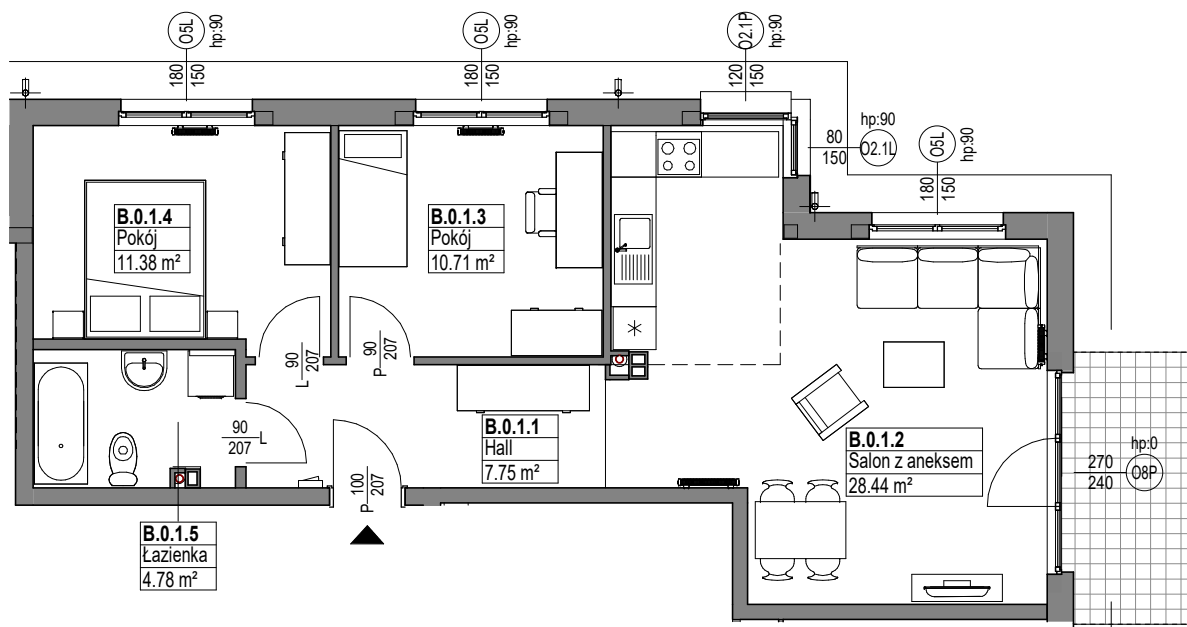

Zespół mieszkaniowy MIESZKO

skala 1:100

MIESZKANIE B.0.1

Nazwa	Numer	Pow
Hall	B.0.1.1	7.75 m ²
Salon z aneksem	B.0.1.2	28.44 m ²
Pokój	B.0.1.3	10.71 m ²
Pokój	B.0.1.4	11.38 m ²
Łazienka	B.0.1.5	4.78 m ²
		63.07 m ²

PARTER

Nr budynku: C

Adres obiektu: ul. Mieszka I, Lębork
działka nr 299/7, obr. 11