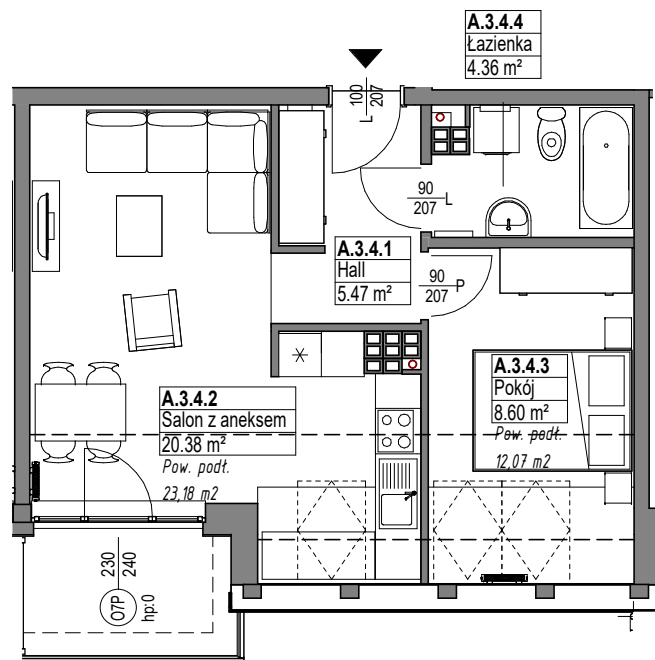

Zespół mieszkaniowy MIESZKO

skala 1:100

MIESZKANIE A.3.4

Nazwa	Numer	Pow
Hall	A.3.4.1	5.47 m ²
Salon z aneksem	A.3.4.2	20.38 m ²
Pokój	A.3.4.3	8.60 m ²
Łazienka	A.3.4.4	4.36 m ²
		38.81 m ²

PIĘTRO 3

Nr budynku: C