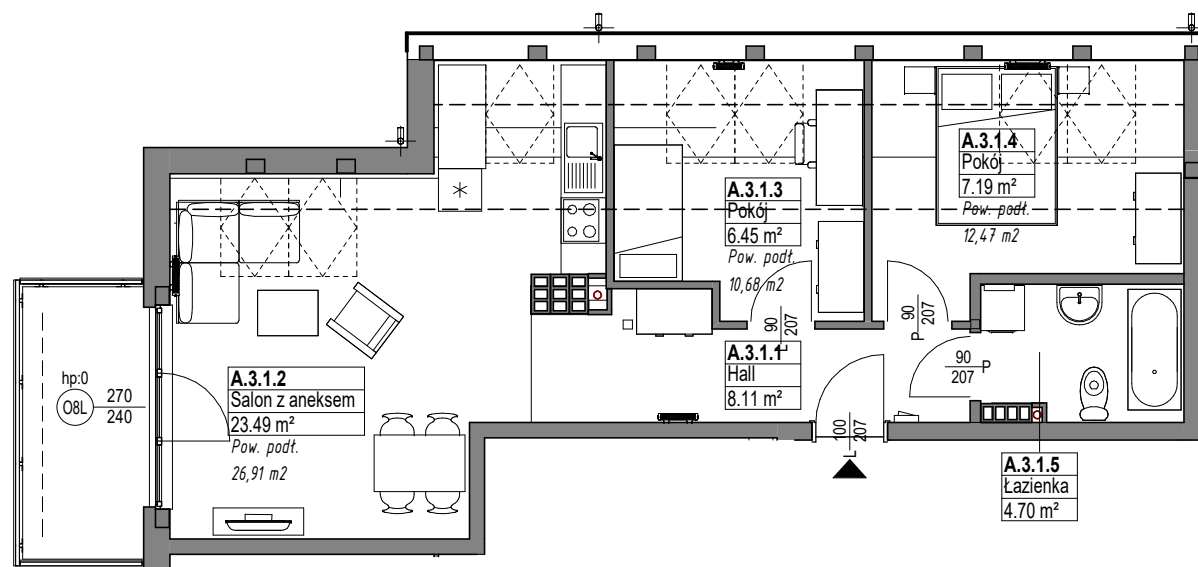

Zespół mieszkaniowy MIESZKO

skala 1:100

MIESZKANIE A.3.1

Nazwa	Numer	Pow
Hall	A.3.1.1	8.11 m ²
Salon z aneksem	A.3.1.2	23.49 m ²
Pokój	A.3.1.3	6.45 m ²
Pokój	A.3.1.4	7.19 m ²
Łazienka	A.3.1.5	4.70 m ²
		49.94 m ²

PIĘTRO 3

Nr budynku: C

Adres obiektu: ul. Mieszka I, Lębork
działka nr 299/7, obr.11