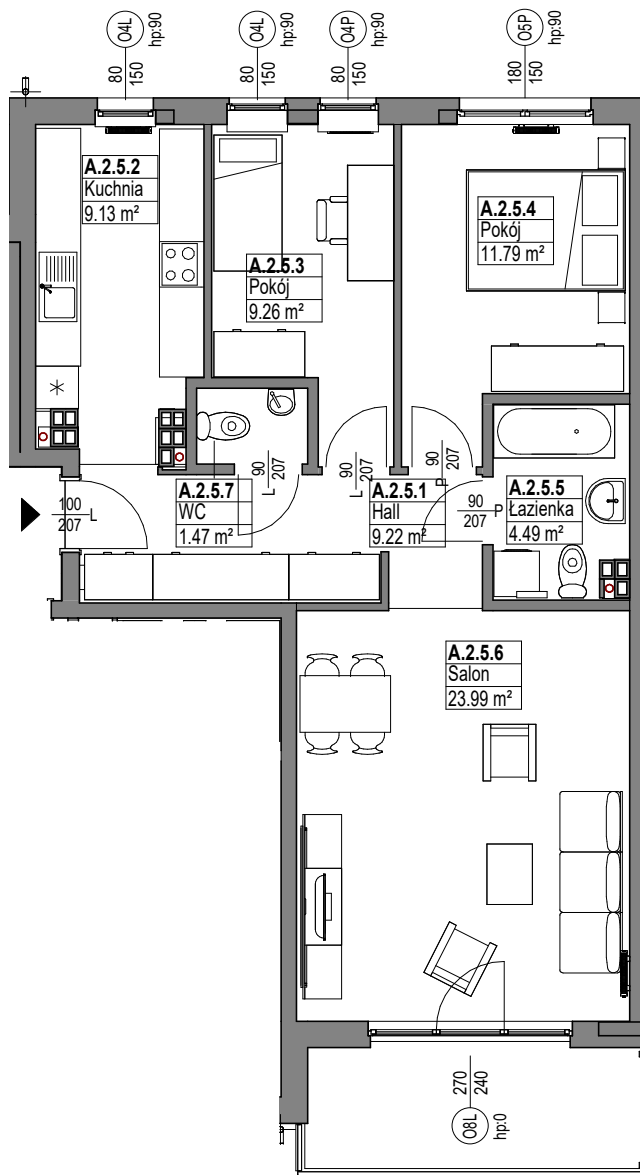

Zespół mieszkaniowy MIESZKO

skala 1:100

MIESZKANIE A.2.5

Nazwa	Numer	Pow
Hall	A.2.5.1	9.22 m ²
Kuchnia	A.2.5.2	9.13 m ²
Pokój	A.2.5.3	9.26 m ²
Pokój	A.2.5.4	11.79 m ²
Łazienka	A.2.5.5	4.49 m ²
Salon	A.2.5.6	23.99 m ²
WC	A.2.5.7	1.47 m ²

69.35 m²

PIĘTRO 2

Nr budynku:

C

Adres obiektu:

ul. Mieszka I, Lębork
działka nr 299/7, obr.11