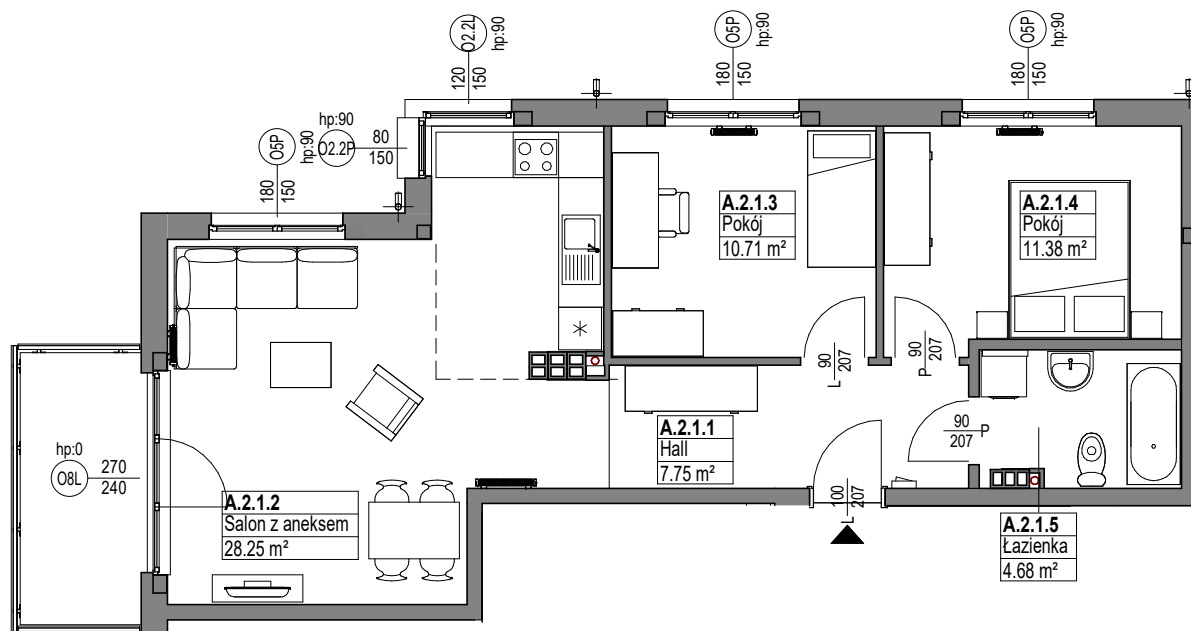

Zespół mieszkaniowy MIESZKO

skala 1:100

MIESZKANIE A.2.1

Nazwa	Numer	Pow
Hall	A.2.1.1	7.75 m ²
Salon z aneksem	A.2.1.2	28.25 m ²
Pokój	A.2.1.3	10.71 m ²
Pokój	A.2.1.4	11.38 m ²
Łazienka	A.2.1.5	4.68 m ²
		62.78 m ²

PIĘTRO 2

Nr budynku: C

Adres obiektu: ul. Mieszka I, Lębork
działka nr 299/7, obr.11