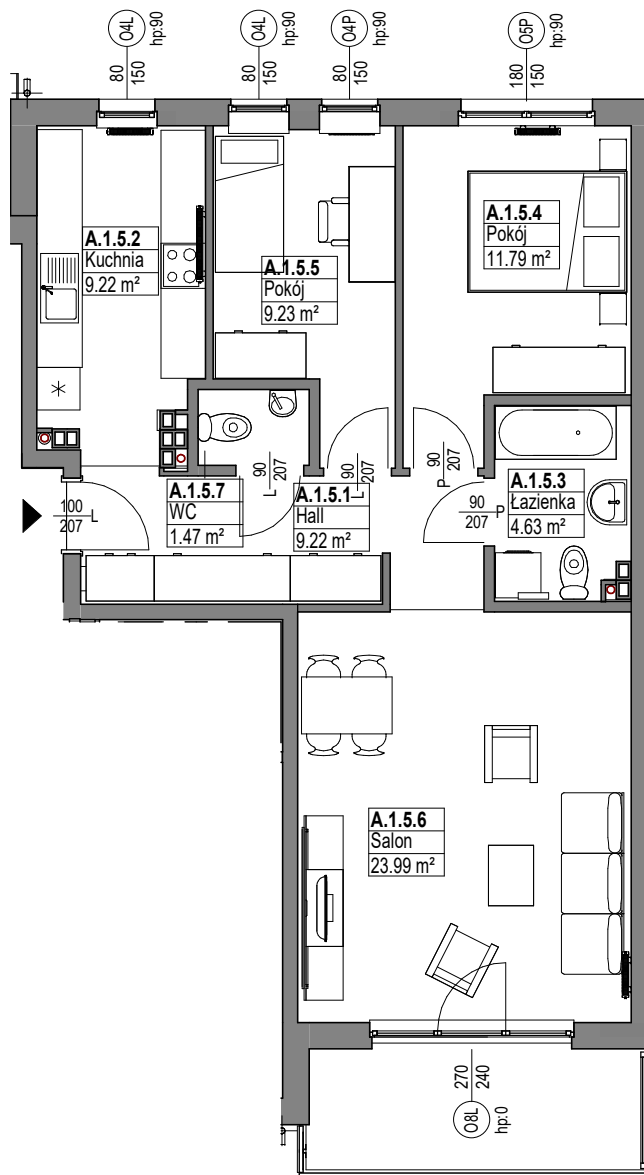

Zespół mieszkaniowy MIESZKO

skala 1:100

MIESZKANIE A.1.5

Nazwa	Numer	Pow
Hall	A.1.5.1	9.22 m ²
Kuchnia	A.1.5.2	9.22 m ²
Łazienka	A.1.5.3	4.63 m ²
Pokój	A.1.5.4	11.79 m ²
Pokój	A.1.5.5	9.23 m ²
Salon	A.1.5.6	23.99 m ²
WC	A.1.5.7	1.47 m ²

69.55 m²

PIĘTRO 1

Nr budynku: C

Adres obiektu: ul. Mieszka I, Lębork
działka nr 299/7, obr.11