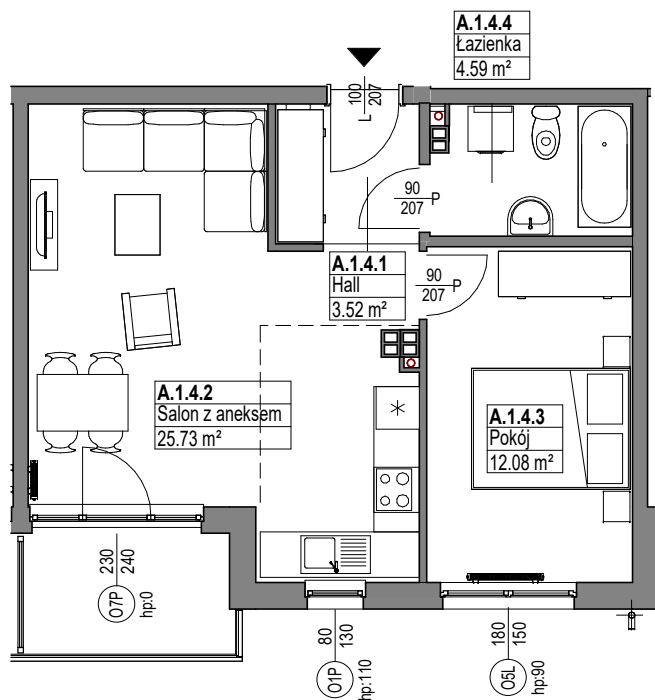

Zespół mieszkaniowy MIESZKO

skala 1:100

MIESZKANIE A.1.4

Nazwa	Numer	Pow
Hall	A.1.4.1	3.52 m ²
Salon z aneksem	A.1.4.2	25.73 m ²
Pokój	A.1.4.3	12.08 m ²
Łazienka	A.1.4.4	4.59 m ²

45.91 m²

PIĘTRO 1

Nr budynku: C