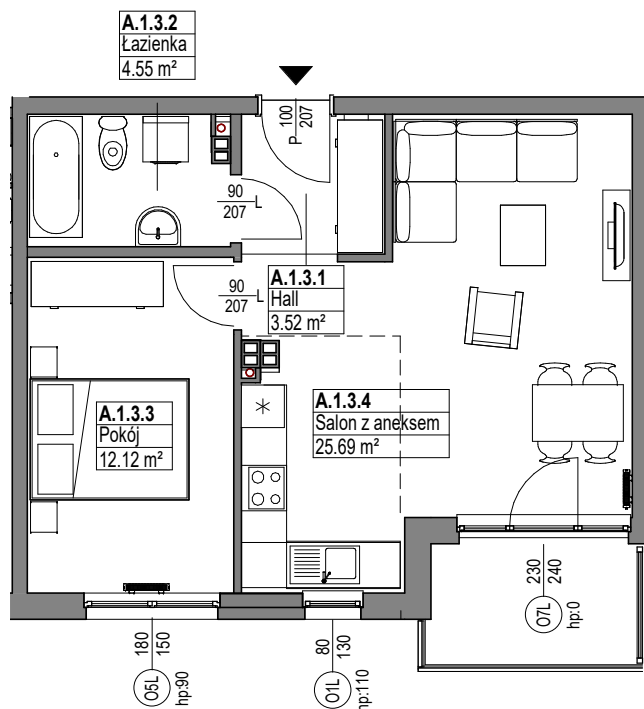

Zespół mieszkaniowy MIESZKO

skala 1:100

MIESZKANIE A.1.3

Nazwa	Numer	Pow
Hall	A.1.3.1	3.52 m ²
Łazienka	A.1.3.2	4.55 m ²
Pokój	A.1.3.3	12.12 m ²
Salon z aneksem	A.1.3.4	25.69 m ²
		45.88 m ²

PIĘTRO 1

Nr budynku: C