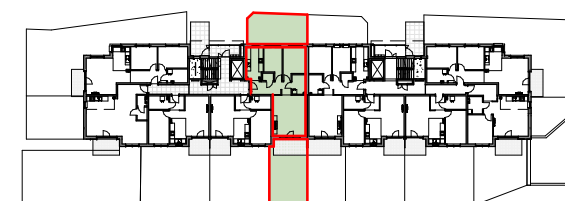

Zespół mieszkaniowy MIESZKO

skala 1:100

MIESZKANIE A.0.5

Nazwa	Numer	Pow
Hall	A.0.5.1	9.22 m ²
Salon	A.0.5.2	23.77 m ²
Łazienka	A.0.5.3	4.58 m ²
Pokój	A.0.5.4	11.79 m ²
Pokój	A.0.5.5	9.26 m ²
Kuchnia	A.0.5.6	9.60 m ²
WC	A.0.5.7	1.47 m ²

69.70 m²

PARTER

Nr budynku: C

Adres obiektu: ul. Mieszka I, Lębork
działka nr 299/7, obr.11