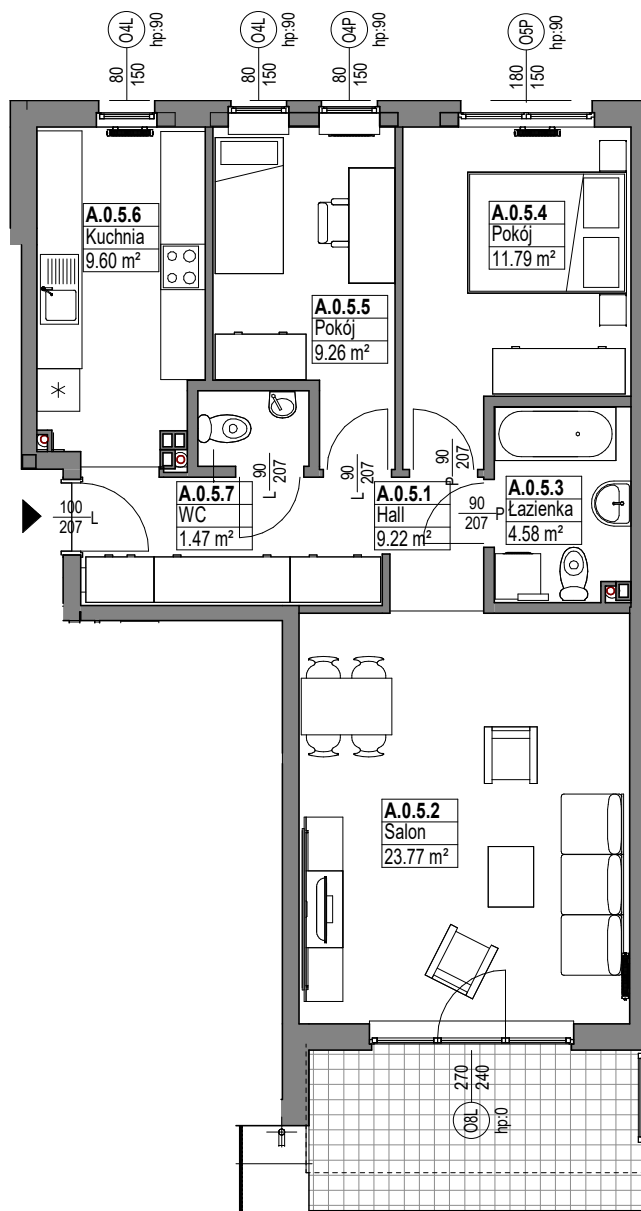

Zespół mieszkaniowy MIESZKO

skala 1:100

MIESZKANIE A.0.5

Nazwa	Numer	Pow
Hall	A.0.5.1	9.22 m ²
Salon	A.0.5.2	23.77 m ²
Łazienka	A.0.5.3	4.58 m ²
Pokój	A.0.5.4	11.79 m ²
Pokój	A.0.5.5	9.26 m ²
Kuchnia	A.0.5.6	9.60 m ²
WC	A.0.5.7	1.47 m ²

69.70 m²

PARTER

Nr budynku: C

Adres obiektu: ul. Mieszka I, Lębork
działka nr 299/7, obr.11