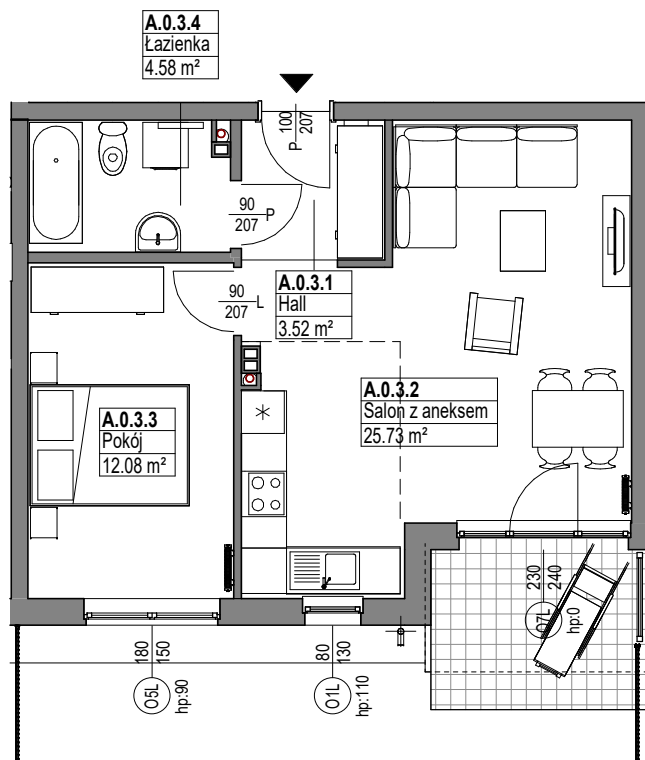

Zespół mieszkaniowy MIESZKO

skala 1:100

MIESZKANIE A.0.3

| Nazwa | Numer | Pow |
|-----------------|---------|----------------------|
| Hall | A.0.3.1 | 3.52 m ² |
| Salon z aneksem | A.0.3.2 | 25.73 m ² |
| Pokój | A.0.3.3 | 12.08 m ² |
| Łazienka | A.0.3.4 | 4.58 m ² |
| | | 45.89 m ² |

PARTER

Nr budynku: C

Adres obiektu: ul. Mieszka I, Lębork
działka nr 299/7, obr.11