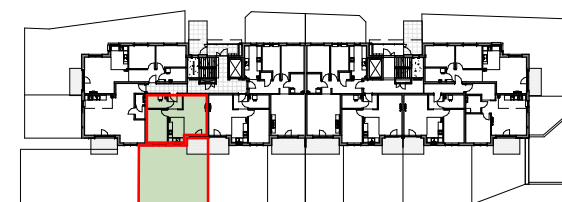

Zespół mieszkaniowy MIESZKO

skala 1:100

MIESZKANIE A.0.3

| Nazwa | Numer | Pow |
|-----------------|---------|----------------------|
| Hall | A.0.3.1 | 3.52 m ² |
| Salon z aneksem | A.0.3.2 | 25.73 m ² |
| Pokój | A.0.3.3 | 12.08 m ² |
| Łazienka | A.0.3.4 | 4.58 m ² |
| | | 45.89 m ² |

PARTER

Nr budynku: C

Adres obiektu: ul. Mieszka I, Lębork
działka nr 299/7, obr.11