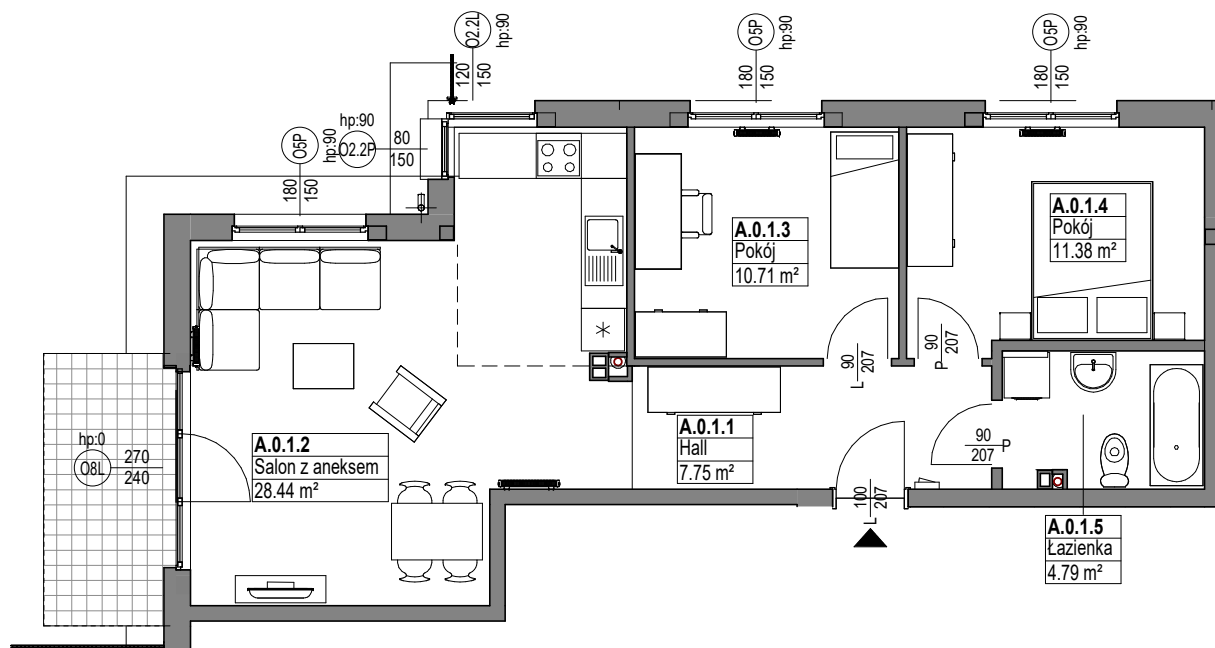

Zespół mieszkaniowy MIESZKO

skala 1:100

MIESZKANIE A.0.1

Nazwa	Numer	Pow
Hall	A.0.1.1	7.75 m ²
Salon z aneksem	A.0.1.2	28.44 m ²
Pokój	A.0.1.3	10.71 m ²
Pokój	A.0.1.4	11.38 m ²
Łazienka	A.0.1.5	4.79 m ²
		63.08 m ²

PARTER

Nr budynku: C

Adres obiektu: ul. Mieszka I, Lębork
działka nr 299/7, obr.11