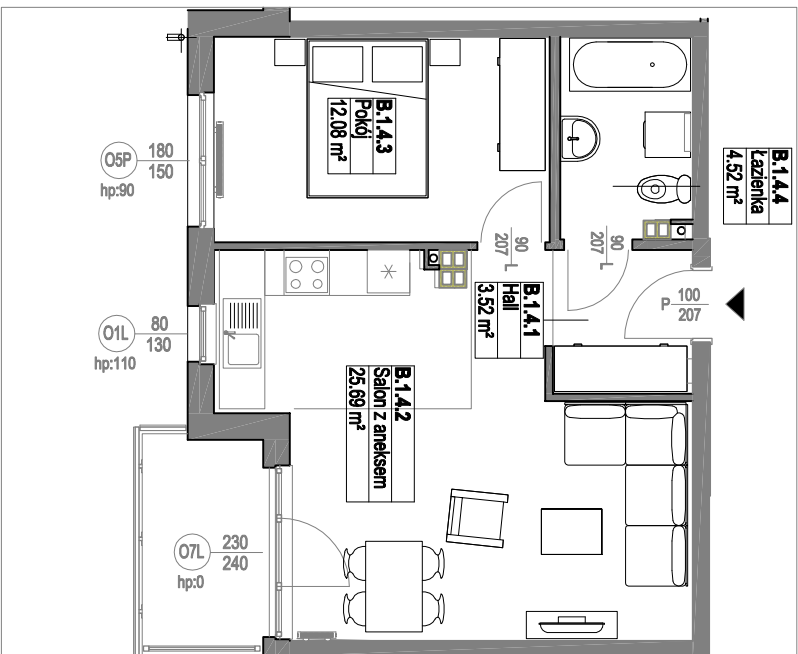

Zespół mieszkaniowy MIESZKO

skala 1:100

MIESZKANIE B.1.4		
Nazwa	Numer	Pow
Hall	B.1.4.1	3.52 m ²
Salon z aneksem	B.1.4.2	25.69 m ²
Pokój	B.1.4.3	12.08 m ²
kazienka	B.1.4.4	4.52 m ²
		45.81 m ²

PIĘTRO 1

Nr budynku:	B
Adres obiektu:	ul. Mieszka I, Lębork działka nr 299/7, obr. 11