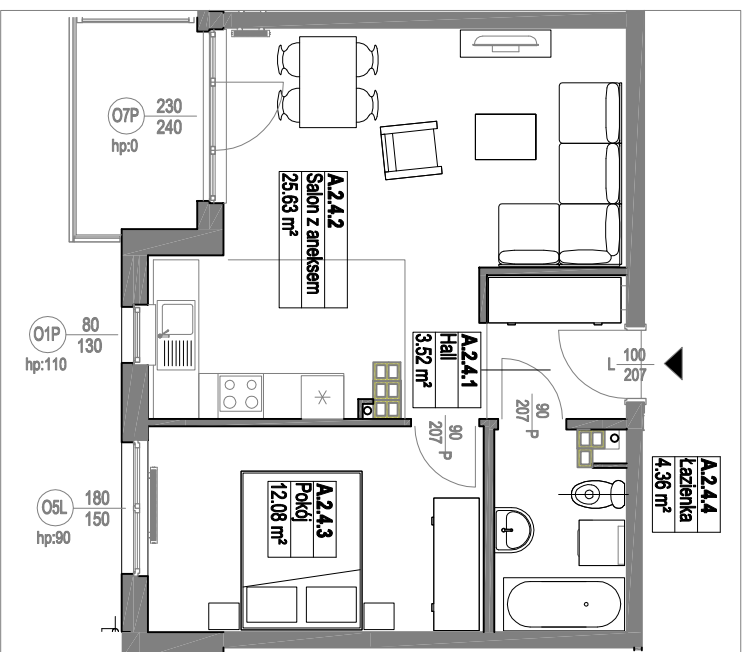

Zespół mieszkaniowy MIESZKO

skala 1:100

MIESZKANIE A.2.4		
Nazwa	Numer	Pow
Hall	A.2.4.1	3.52 m ²
Salon z aneksem	A.2.4.2	25.63 m ²
Pokój	A.2.4.3	12.08 m ²
kazienka	A.2.4.4	4.36 m ²
		45.58 m ²

PIĘTRO 2

Nr budynku:	B
Adres obiektu:	ul. Mieszka I, Lębork działka nr 299/7, obr. 11