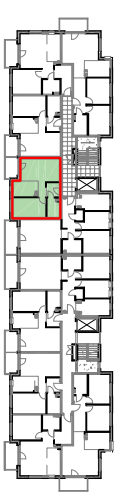

Zespół mieszkaniowy MIESZKO

skala 1:100

MIESZKANIE A.2.4		
Nazwa	Numer	Pow
Hall	A.2.4.1	3.52 m ²
Salon z aneksem	A.2.4.2	25.63 m ²
Pokój	A.2.4.3	12.08 m ²
kazienka	A.2.4.4	4.36 m ²
		45.58 m ²

PIĘTRO 2

Nr budynku:	B
Adres obiektu:	ul. Mieszka I, Lębork działka nr 299/7, obr. 11