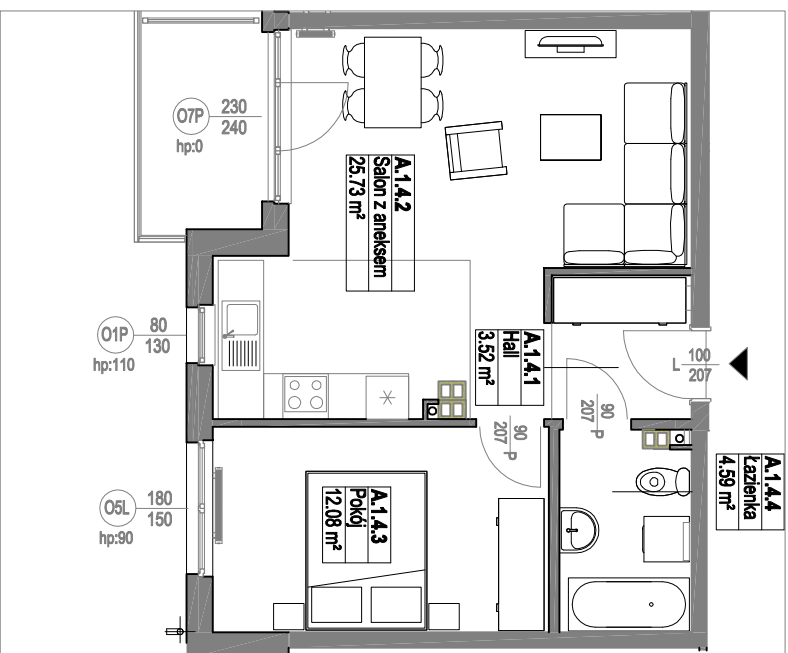

Zespół mieszkaniowy MIESZKO

skala 1:100

MIESZKANIE A.1.4		
Nazwa	Numer	Pow
Hall	A.1.4.1	3.52 m ²
Salon z aneksem	A.1.4.2	25.73 m ²
Pokój	A.1.4.3	12.08 m ²
Łazienka	A.1.4.4	4.59 m ²
		45.91 m ²

PIĘTRO 1

Nr budynku:	B
Adres obiektu:	ul. Mieszka I, Lębork działka nr 299/7, obr. 11