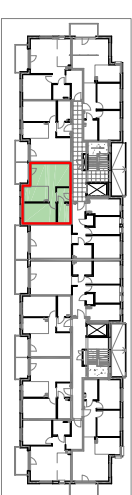

Zespół mieszkaniowy MIESZKO

skala 1:100

MIESZKANIE A.1.4		
Nazwa	Numer	Pow
Hall	A.1.4.1	3.52 m ²
Salon z aneksem	A.1.4.2	25.73 m ²
Pokój	A.1.4.3	12.08 m ²
Łazienka	A.1.4.4	4.59 m ²
		45.91 m ²

PIĘTRO 1

Nr budynku:	B
Adres obiektu:	ul. Mieszka I, Lębork działka nr 299/7, obr. 11