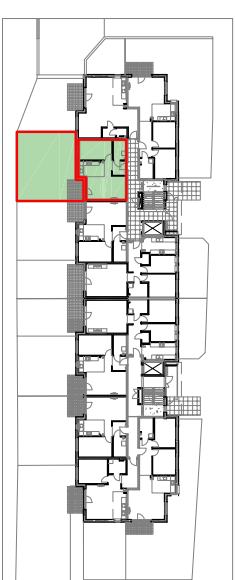

Zespół mieszkaniowy MIESZKO

skala 1:100

MIESZKANIE A.0.3		
Nazwa	Numer	Pow
Hall	A.0.3.1	3.52 m ²
Salon z aneksem	A.0.3.2	25.73 m ²
Pokój	A.0.3.3	12.08 m ²
kazienka	A.0.3.4	4.58 m ²
		45.89 m ²

PARTER

Nr budynku:	B
Adres obiektu:	ul. Mieszka I, Lębork działka nr 299/7, obr. 11