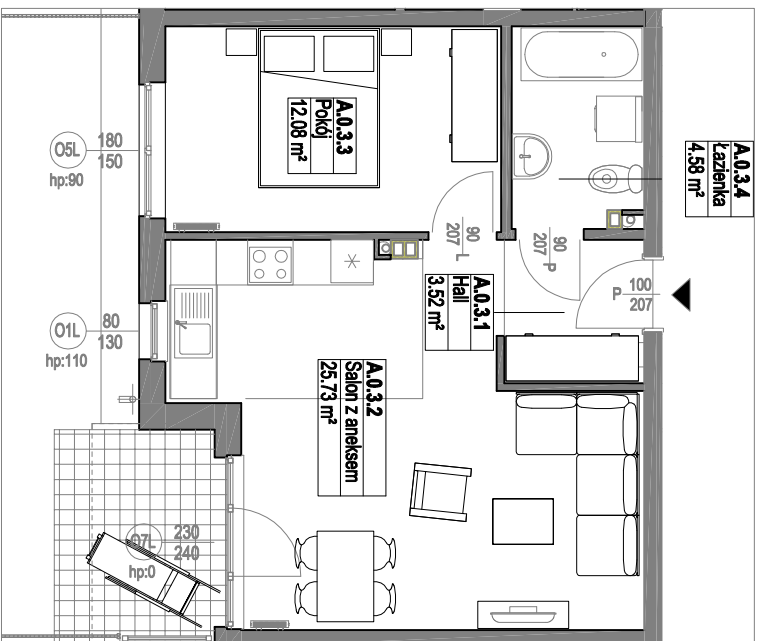

Zespół mieszkaniowy MIESZKO

skala 1:100

MIESZKANIE A.0.3		
Nazwa	Numer	Pow
Hall	A.0.3.1	3.52 m ²
Salon z aneksem	A.0.3.2	25.73 m ²
Pokój	A.0.3.3	12.08 m ²
kazienka	A.0.3.4	4.58 m ²
		45.89 m ²

PARTER

Nr budynku:	B
Adres obiektu:	ul. Mieszka I, Lębork działka nr 299/7, obr. 11