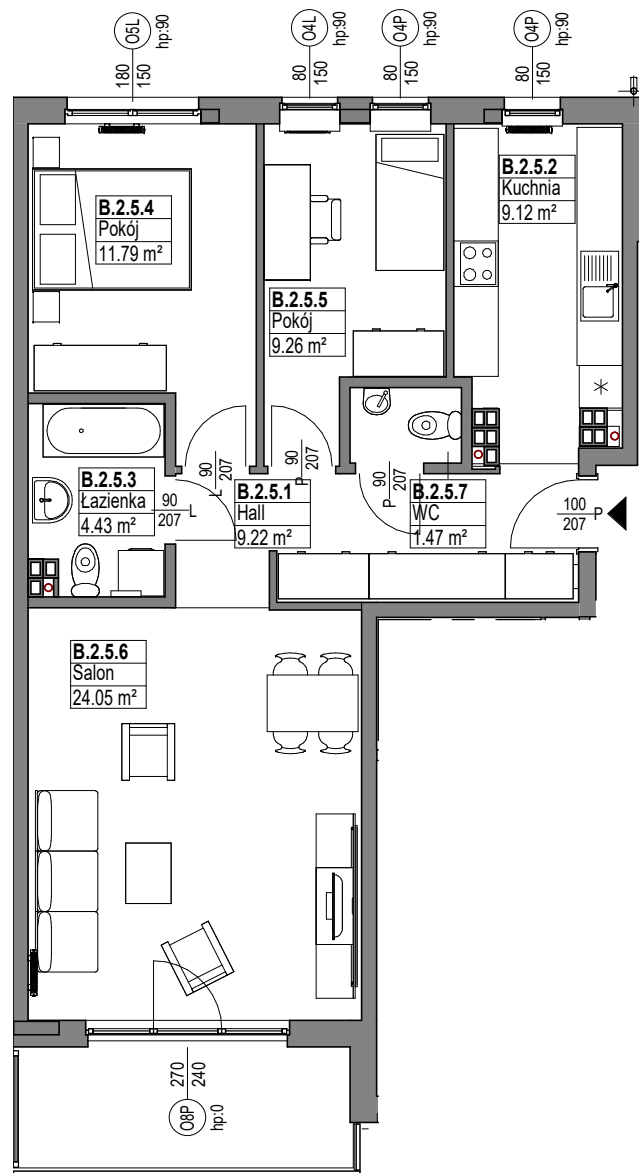

Zespół mieszkaniowy MIESZKO

skala 1:100

MIESZKANIE B.2.5		
Nazwa	Numer	Pow
Hall	B.2.5.1	9.22 m ²
Kuchnia	B.2.5.2	9.12 m ²
Łazienka	B.2.5.3	4.43 m ²
Pokój	B.2.5.4	11.79 m ²
Pokój	B.2.5.5	9.26 m ²
Salon	B.2.5.6	24.05 m ²
WC	B.2.5.7	1.47 m ²
		69.34 m ²

PIĘTRO 2

Nr budynku:	A
Adres obiektu:	ul. Mieszka I, Lębork działka nr 299/7, obr.11