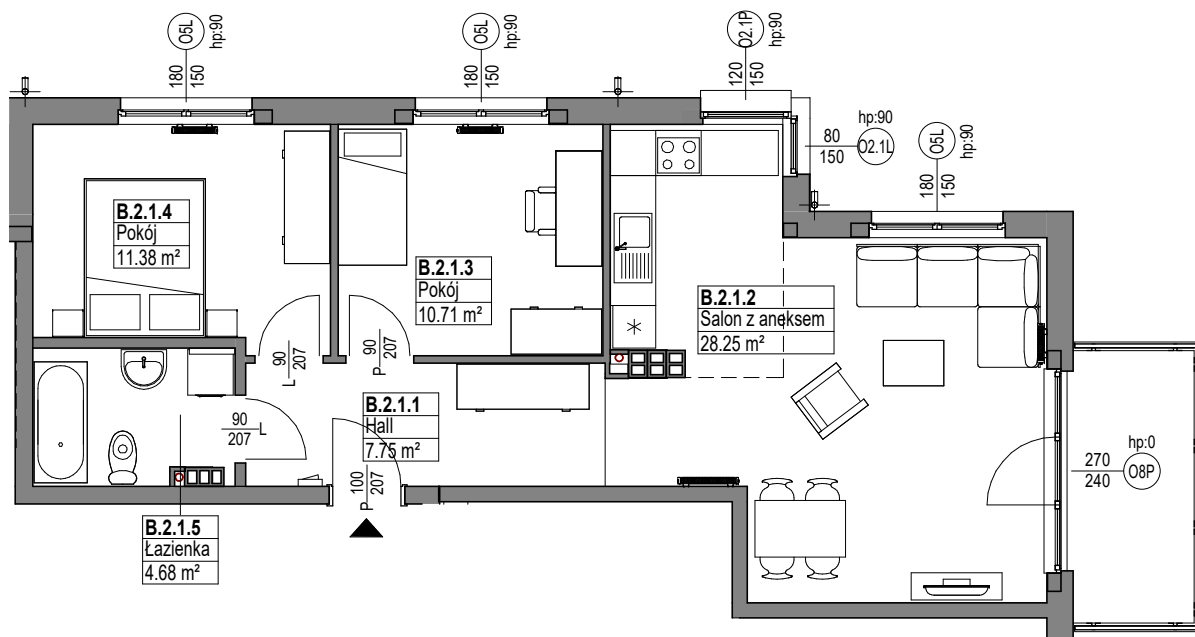

Zespół mieszkaniowy MIESZKO

skala 1:100

MIESZKANIE B.2.1

Nazwa	Numer	Pow
Hall	B.2.1.1	7.75 m ²
Salon z aneksem	B.2.1.2	28.25 m ²
Pokój	B.2.1.3	10.71 m ²
Pokój	B.2.1.4	11.38 m ²
Łazienka	B.2.1.5	4.68 m ²
		62.78 m ²

PIĘTRO 2

Nr budynku: B

Adres obiektu: ul. Mieszka I, Lębork
działka nr 299/7, obr.11