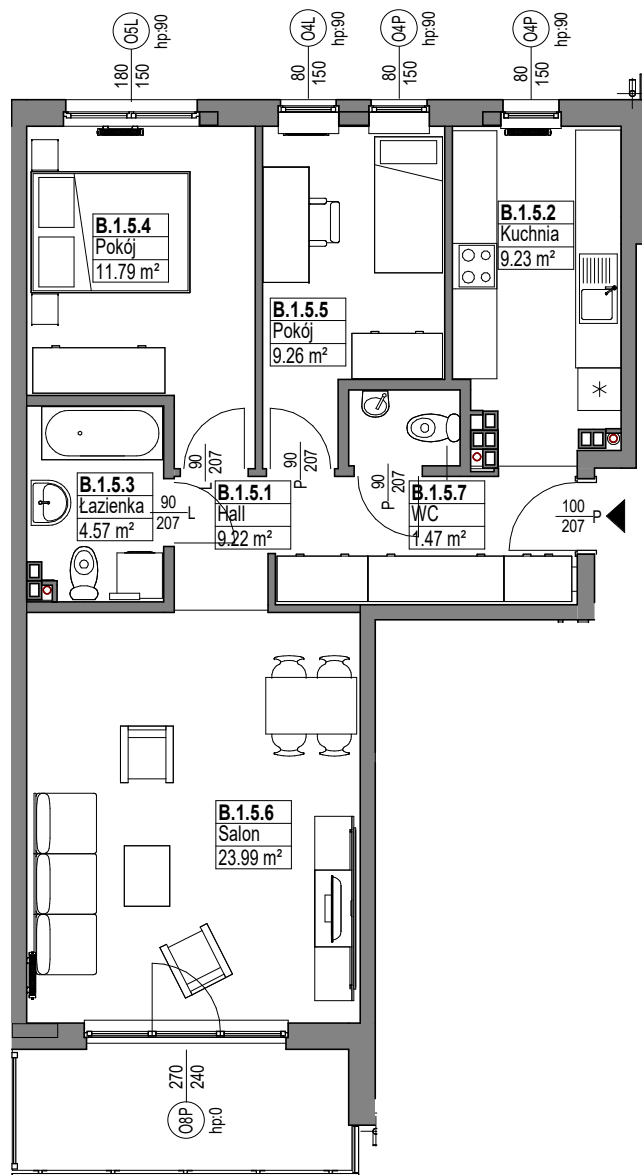

Zespół mieszkaniowy MIESZKO

skala 1:100

MIESZKANIE B.1.5

Nazwa	Numer	Pow
Hall	B.1.5.1	9.22 m ²
Kuchnia	B.1.5.2	9.23 m ²
Łazienka	B.1.5.3	4.57 m ²
Pokój	B.1.5.4	11.79 m ²
Pokój	B.1.5.5	9.26 m ²
Salon	B.1.5.6	23.99 m ²
WC	B.1.5.7	1.47 m ²

69.53 m²

PIĘTRO 1

Nr budynku:

A

Adres obiektu:

ul. Mieszka I, Lębork
działka nr 299/7, obr.11