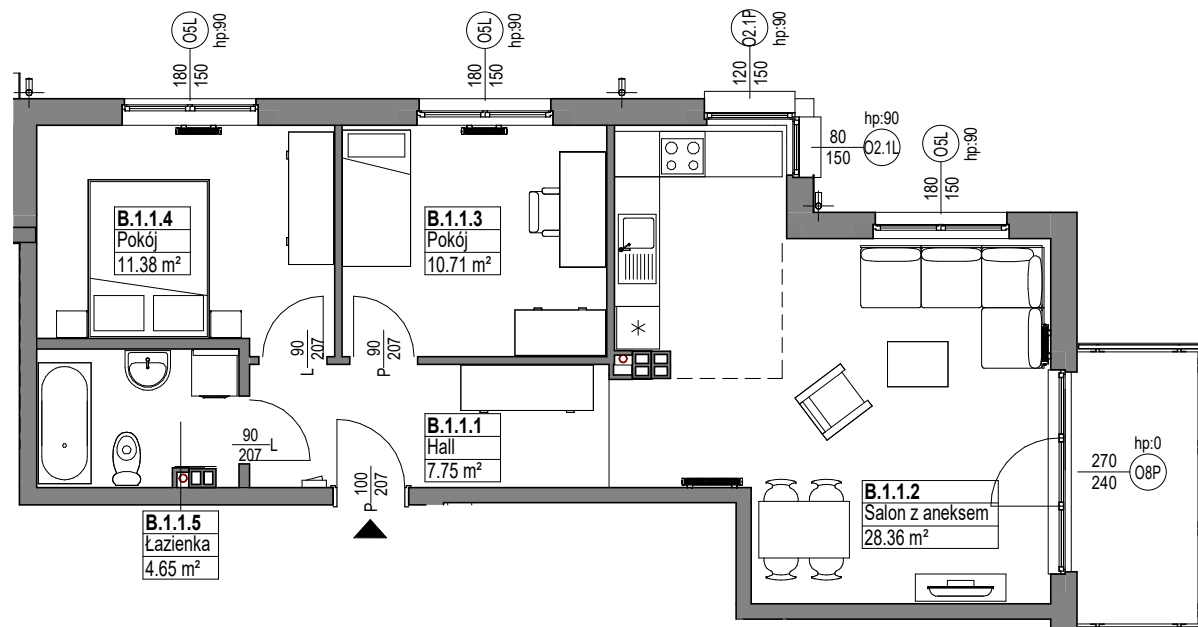

Zespół mieszkaniowy MIESZKO

skala 1:100

MIESZKANIE B.1.1

Nazwa	Numer	Pow
Hall	B.1.1.1	7.75 m ²
Salon z aneksem	B.1.1.2	28.36 m ²
Pokój	B.1.1.3	10.71 m ²
Pokój	B.1.1.4	11.38 m ²
Łazienka	B.1.1.5	4.65 m ²
		62.86 m ²

PIĘTRO 1

Nr budynku: B

Adres obiektu: ul. Mieszka I, Lębork
działka nr 299/7, obr.11