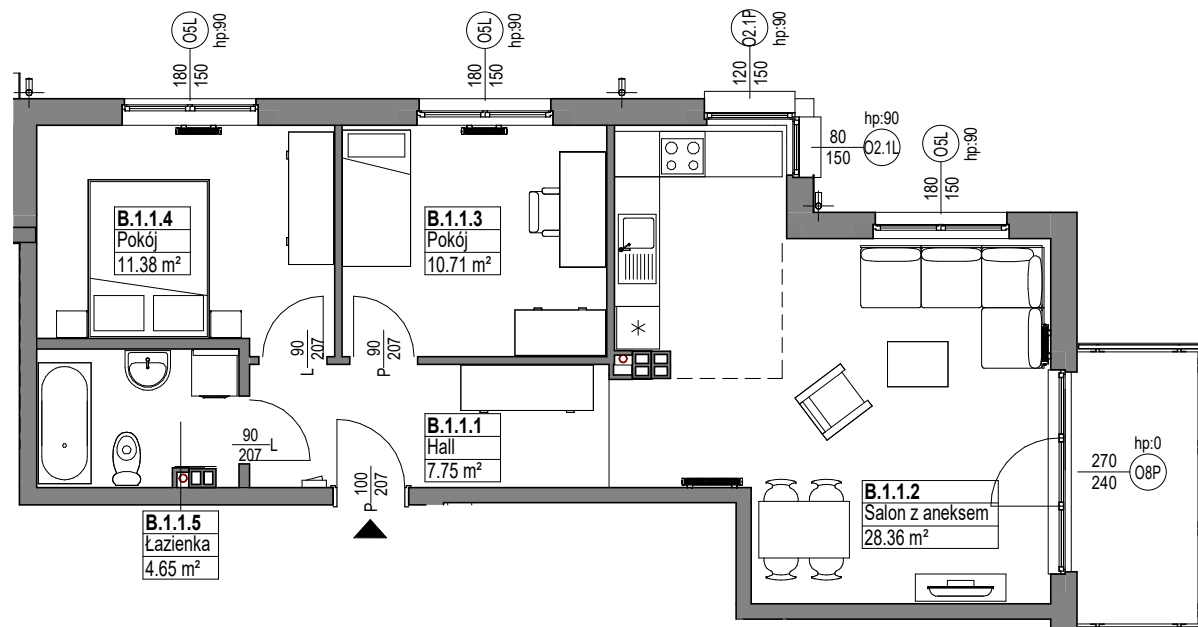

Zespół mieszkaniowy MIESZKO

skala 1:100

MIESZKANIE B.1.1

Nazwa	Numer	Pow
Hall	B.1.1.1	7.75 m ²
Salon z aneksem	B.1.1.2	28.36 m ²
Pokój	B.1.1.3	10.71 m ²
Pokój	B.1.1.4	11.38 m ²
Łazienka	B.1.1.5	4.65 m ²
		62.86 m ²

PIĘTRO 1

Nr budynku: A

Adres obiektu: ul. Mieszka I, Lębork
działka nr 299/7, obr.11