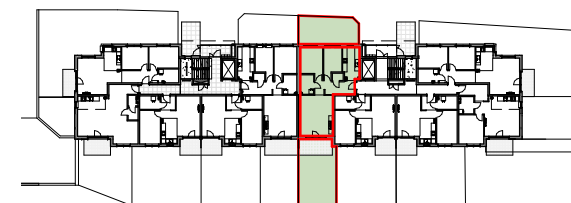

Zespół mieszkaniowy MIESZKO

skala 1:100

MIESZKANIE B.0.5

Nazwa	Numer	Pow
Hall	B.0.5.1	9.22 m ²
Salon	B.0.5.2	23.77 m ²
Łazienka	B.0.5.3	4.58 m ²
Pokój	B.0.5.4	11.79 m ²
Pokój	B.0.5.5	9.24 m ²
Kuchnia	B.0.5.6	9.41 m ²
WC	B.0.5.7	1.47 m ²

69.49 m²

PARTER

Nr budynku: B

Adres obiektu: ul. Mieszka I, Lębork
działka nr 299/7, obr.11