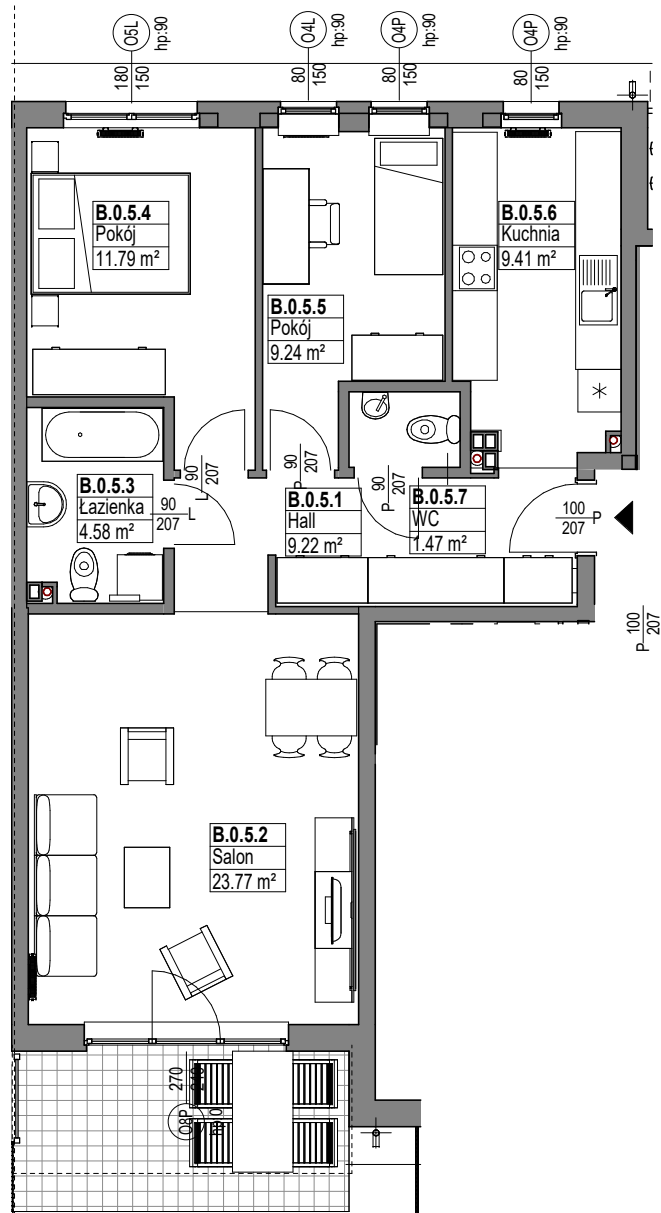

Zespół mieszkaniowy MIESZKO

skala 1:100

MIESZKANIE B.0.5

Nazwa	Numer	Pow
Hall	B.0.5.1	9.22 m ²
Salon	B.0.5.2	23.77 m ²
Łazienka	B.0.5.3	4.58 m ²
Pokój	B.0.5.4	11.79 m ²
Pokój	B.0.5.5	9.24 m ²
Kuchnia	B.0.5.6	9.41 m ²
WC	B.0.5.7	1.47 m ²

69.49 m²

PARTER

Nr budynku: B

Adres obiektu: ul. Mieszka I, Lębork
działka nr 299/7, obr.11