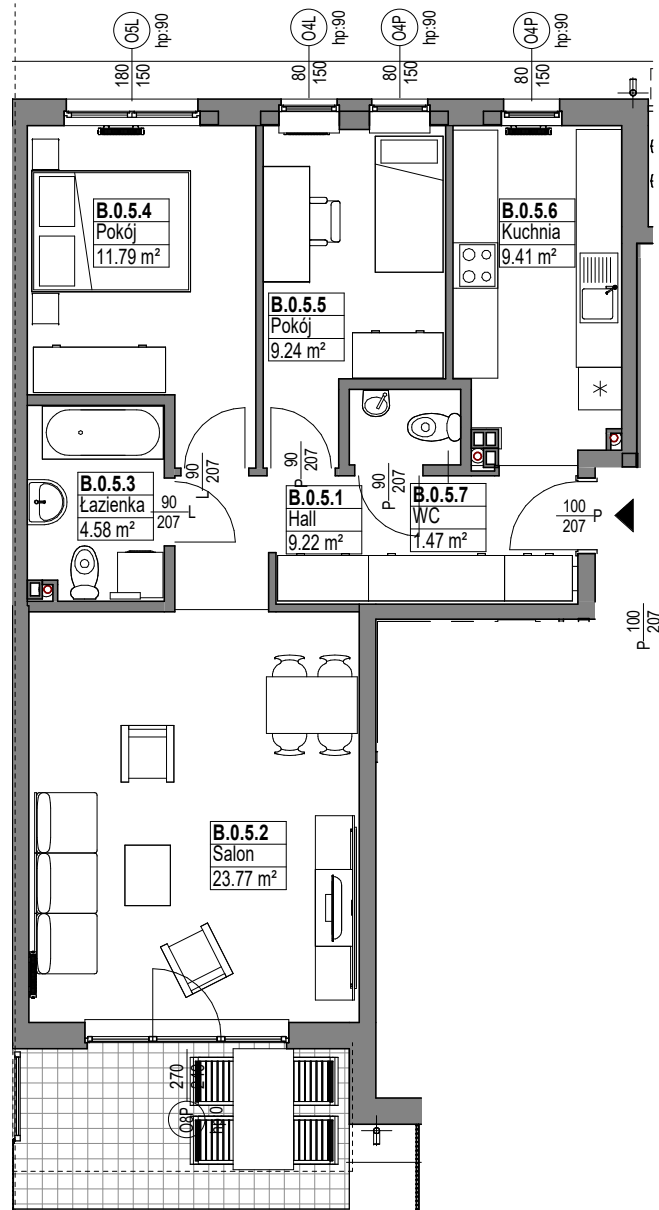

Zespół mieszkaniowy MIESZKO

skala 1:100

MIESZKANIE B.0.5

| Nazwa | Numer | Pow |
|----------|---------|----------------------|
| Hall | B.0.5.1 | 9.22 m ² |
| Salon | B.0.5.2 | 23.77 m ² |
| Łazienka | B.0.5.3 | 4.58 m ² |
| Pokój | B.0.5.4 | 11.79 m ² |
| Pokój | B.0.5.5 | 9.24 m ² |
| Kuchnia | B.0.5.6 | 9.41 m ² |
| WC | B.0.5.7 | 1.47 m ² |

69.49 m²

PARTER

Nr budynku: A

Adres obiektu: ul. Mieszka I, Lębork
działka nr 299/7, obr.11