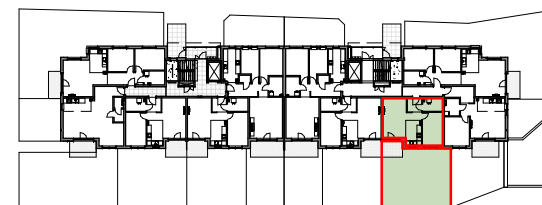

Zespół mieszkaniowy MIESZKO

skala 1:100

MIESZKANIE B.0.3

Nazwa	Numer	Pow
Hall	B.0.3.1	3.52 m ²
Salon z aneksem	B.0.3.2	25.73 m ²
Pokój	B.0.3.3	12.08 m ²
Łazienka	B.0.3.4	4.58 m ²
		45.90 m ²

PARTER

Nr budynku: A