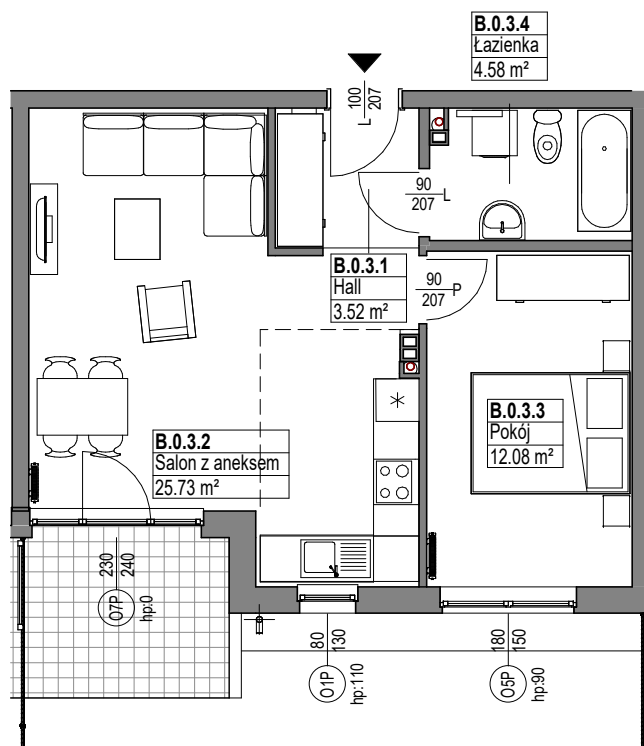

Zespół mieszkaniowy MIESZKO

skala 1:100

MIESZKANIE B.0.3

Nazwa	Numer	Pow
Hall	B.0.3.1	3.52 m ²
Salon z aneksem	B.0.3.2	25.73 m ²
Pokój	B.0.3.3	12.08 m ²
Łazienka	B.0.3.4	4.58 m ²
		45.90 m ²

PARTER

Nr budynku: A