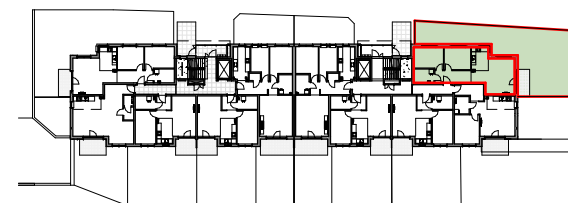

Zespół mieszkaniowy MIESZKO

skala 1:100

MIESZKANIE B.0.1

Nazwa	Numer	Pow
Hall	B.0.1.1	7.75 m ²
Salon z aneksem	B.0.1.2	28.44 m ²
Pokój	B.0.1.3	10.71 m ²
Pokój	B.0.1.4	11.38 m ²
Łazienka	B.0.1.5	4.78 m ²

63.07 m²

PARTER

Nr budynku: B

Adres obiektu: ul. Mieszka I, Lębork
działka nr 299/7, obr.11