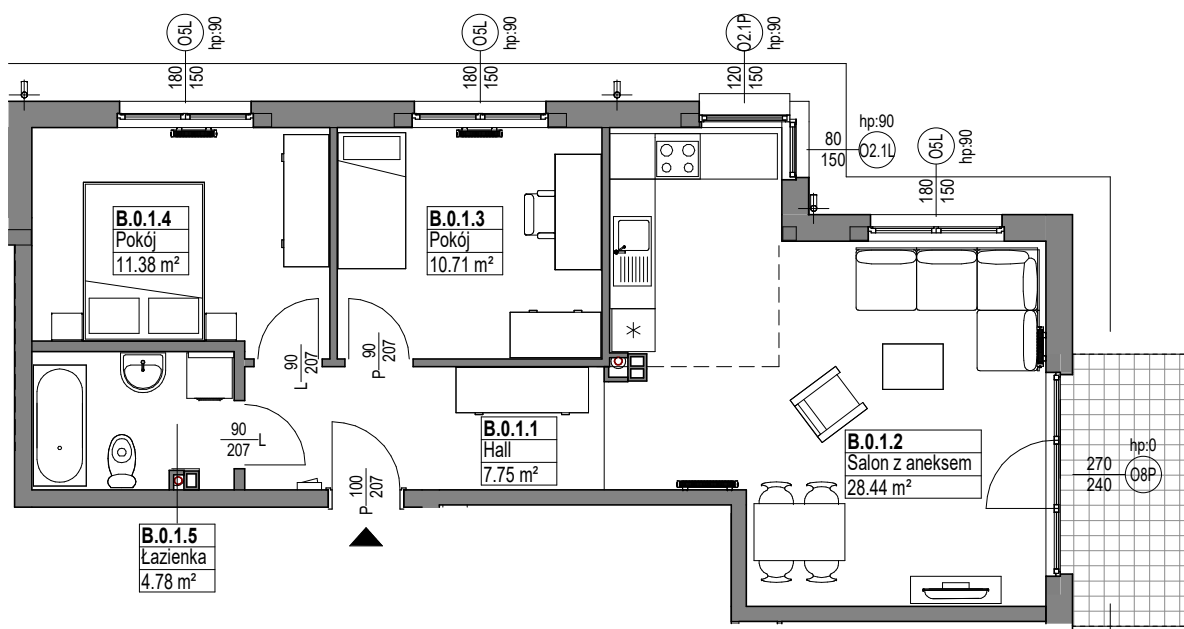

Zespół mieszkaniowy MIESZKO

skala 1:100

MIESZKANIE B.0.1

Nazwa	Numer	Pow
Hall	B.0.1.1	7.75 m ²
Salon z aneksem	B.0.1.2	28.44 m ²
Pokój	B.0.1.3	10.71 m ²
Pokój	B.0.1.4	11.38 m ²
Łazienka	B.0.1.5	4.78 m ²

63.07 m²

PARTER

Nr budynku: B

Adres obiektu: ul. Mieszka I, Lębork
działka nr 299/7, obr.11