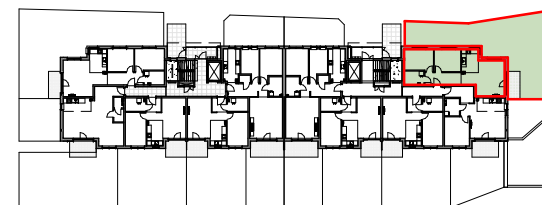

Zespół mieszkaniowy MIESZKO

skala 1:100

MIESZKANIE B.0.1

| Nazwa | Numer | Pow |
|-----------------|---------|----------------------|
| Hall | B.0.1.1 | 7.75 m ² |
| Salon z aneksem | B.0.1.2 | 28.44 m ² |
| Pokój | B.0.1.3 | 10.71 m ² |
| Pokój | B.0.1.4 | 11.38 m ² |
| Łazienka | B.0.1.5 | 4.78 m ² |
| | | 63.07 m ² |

PARTER

Nr budynku: A

Adres obiektu: ul. Mieszka I, Lębork
działka nr 299/7, obr.11