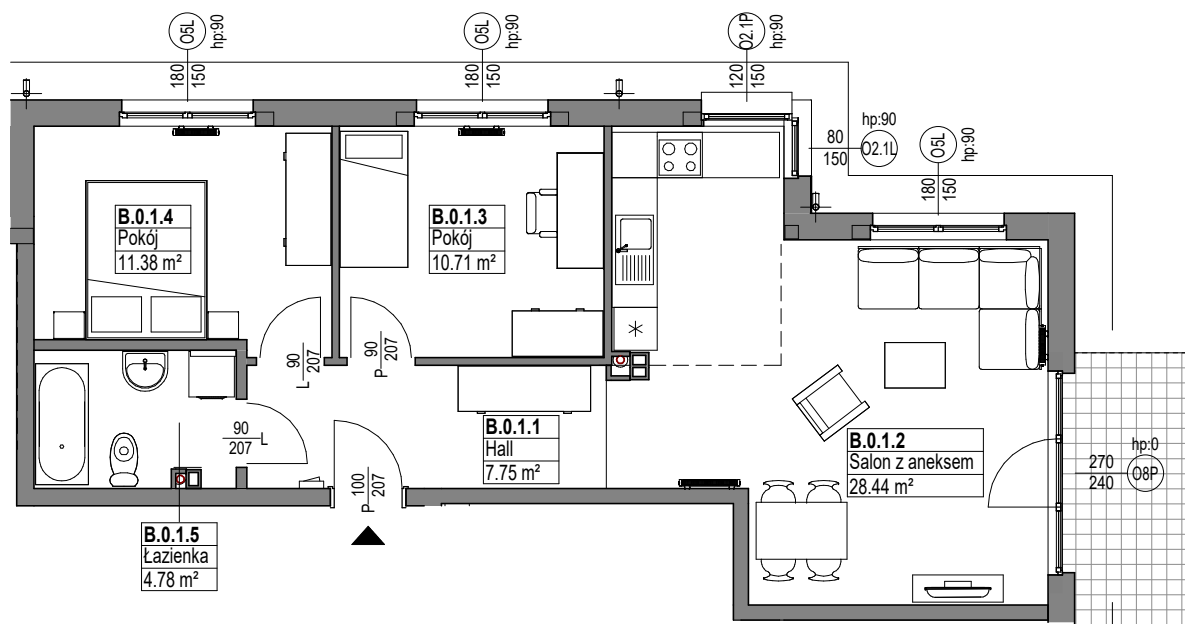

Zespół mieszkaniowy MIESZKO

skala 1:100

MIESZKANIE B.0.1

| Nazwa | Numer | Pow |
|-----------------|---------|----------------------|
| Hall | B.0.1.1 | 7.75 m ² |
| Salon z aneksem | B.0.1.2 | 28.44 m ² |
| Pokój | B.0.1.3 | 10.71 m ² |
| Pokój | B.0.1.4 | 11.38 m ² |
| Łazienka | B.0.1.5 | 4.78 m ² |
| | | 63.07 m ² |

PARTER

Nr budynku: A

Adres obiektu: ul. Mieszka I, Lębork
działka nr 299/7, obr.11