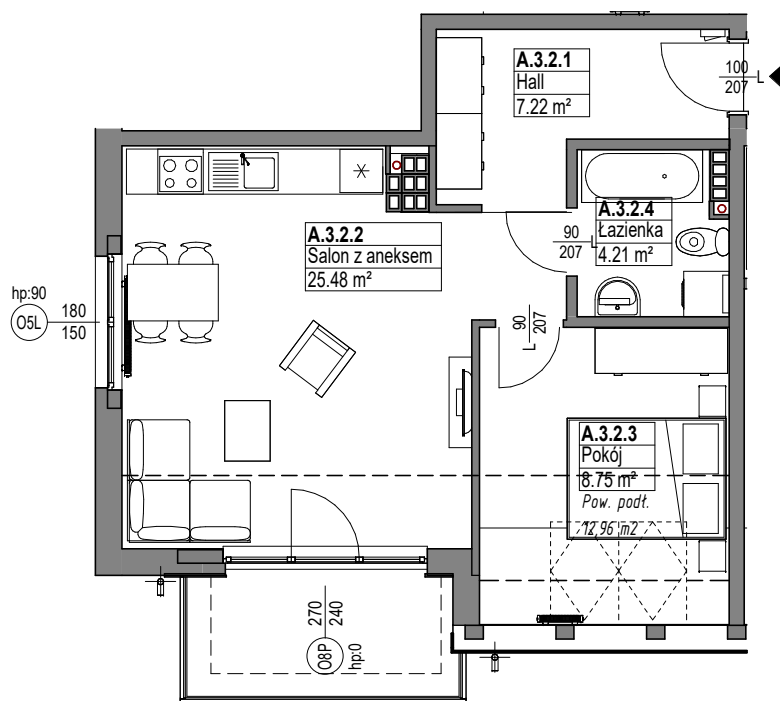

Zespół mieszkaniowy MIESZKO

skala 1:100

MIESZKANIE A.3.2

Nazwa	Numer	Pow
Hall	A.3.2.1	7.22 m ²
Salon z aneksem	A.3.2.2	25.48 m ²
Pokój	A.3.2.3	8.75 m ²
Łazienka	A.3.2.4	4.21 m ²
		45.67 m ²

PIĘTRO 3

Nr budynku: A