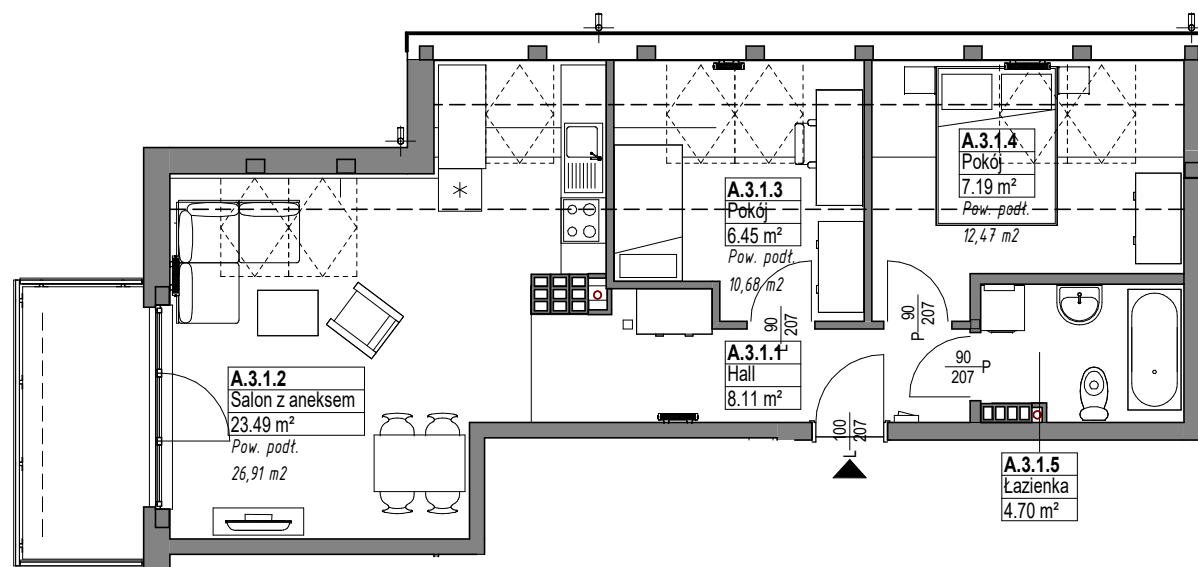

Zespół mieszkaniowy MIESZKO

skala 1:100

MIESZKANIE A.3.1

Nazwa	Numer	Pow
Hall	A.3.1.1	8.11 m ²
Salon z aneksem	A.3.1.2	23.49 m ²
Pokój	A.3.1.3	6.45 m ²
Pokój	A.3.1.4	7.19 m ²
Łazienka	A.3.1.5	4.70 m ²
		49.94 m ²

PIĘTRO 3

Nr budynku: A

Adres obiektu: ul. Mieszka I, Lębork
działka nr 299/7, obr.11