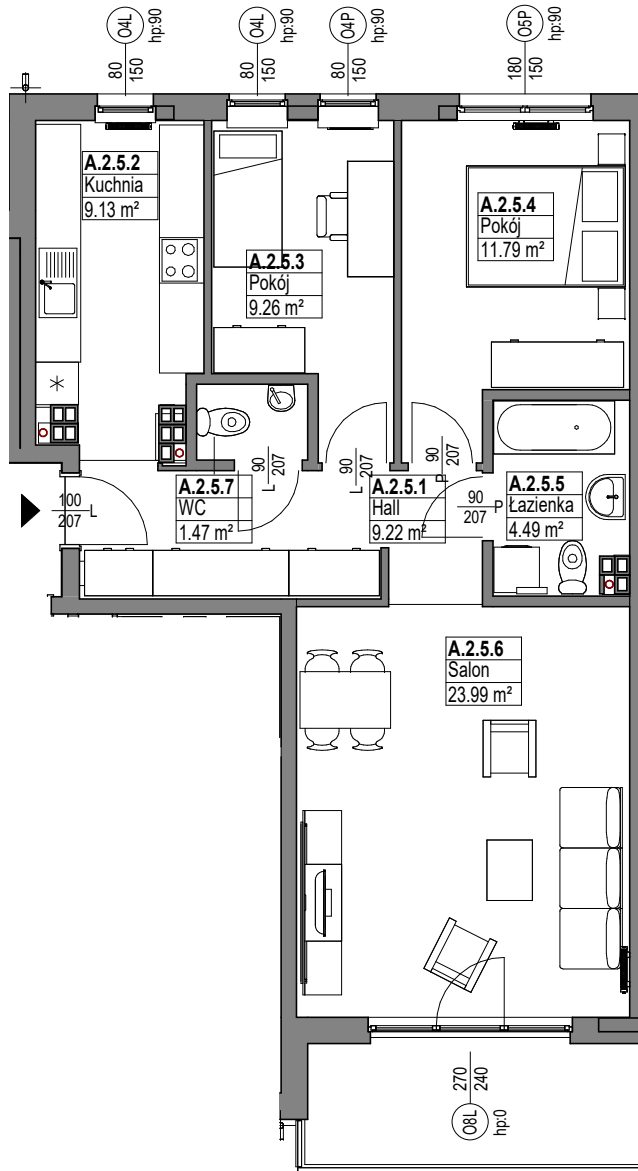

Zespół mieszkaniowy MIESZKO

skala 1:100

MIESZKANIE A.2.5

Nazwa	Numer	Pow
Hall	A.2.5.1	9.22 m ²
Kuchnia	A.2.5.2	9.13 m ²
Pokój	A.2.5.3	9.26 m ²
Pokój	A.2.5.4	11.79 m ²
Łazienka	A.2.5.5	4.49 m ²
Salon	A.2.5.6	23.99 m ²
WC	A.2.5.7	1.47 m ²

69.35 m²

PIĘTRO 2

Nr budynku:

B

Adres obiektu:

ul. Mieszka I, Lębork
działka nr 299/7, obr.11