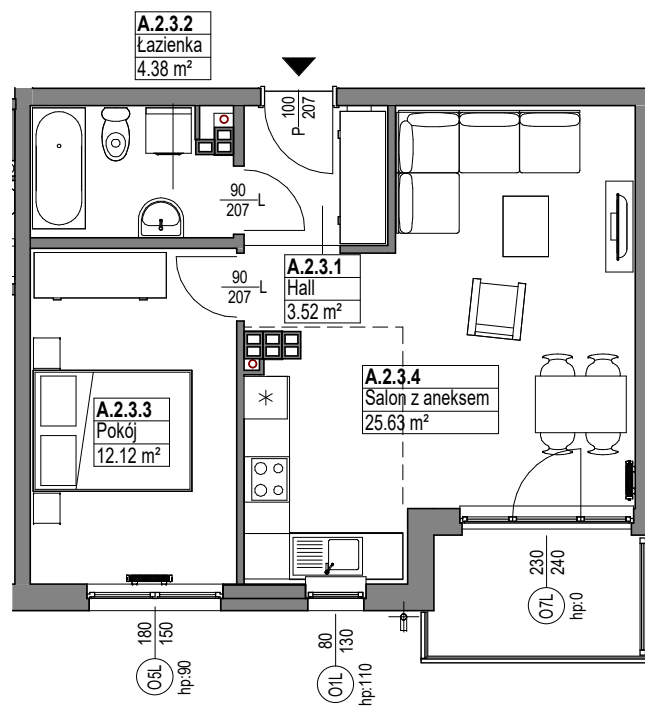

Zespół mieszkaniowy MIESZKO

skala 1:100

MIESZKANIE A.2.3

Nazwa	Numer	Pow
Hall	A.2.3.1	3.52 m ²
Łazienka	A.2.3.2	4.38 m ²
Pokój	A.2.3.3	12.12 m ²
Salon z aneksem	A.2.3.4	25.63 m ²
		45.64 m ²

PIĘTRO 2

Nr budynku: A