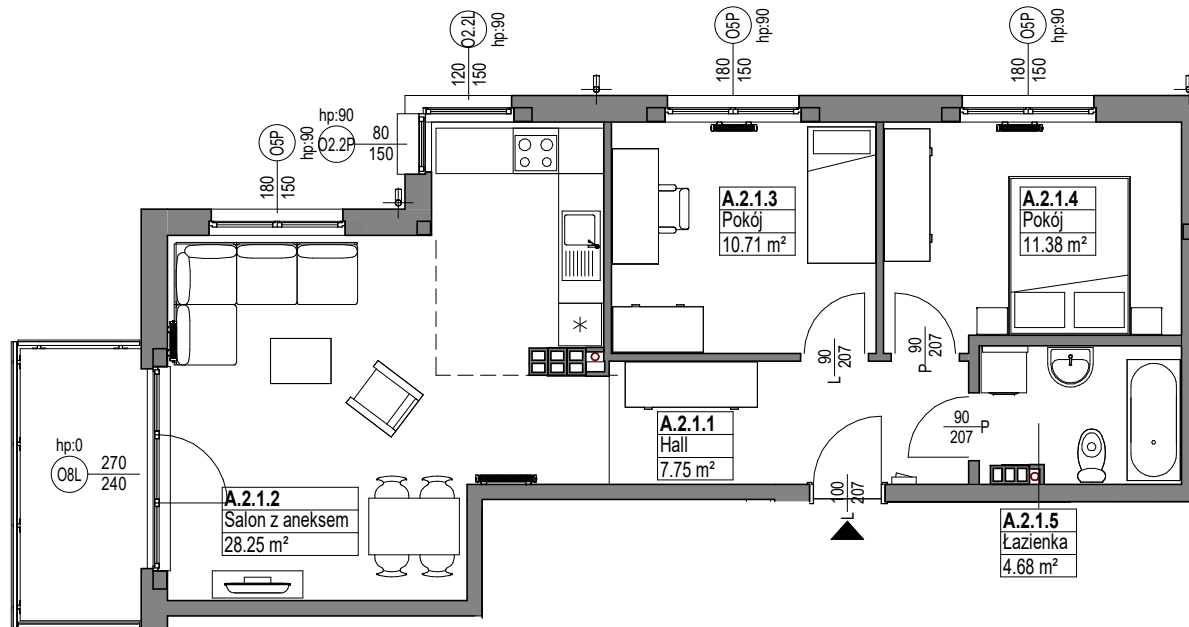

Zespół mieszkaniowy MIESZKO

skala 1:100

MIESZKANIE A.2.1

Nazwa	Numer	Pow
Hall	A.2.1.1	7.75 m ²
Salon z aneksem	A.2.1.2	28.25 m ²
Pokój	A.2.1.3	10.71 m ²
Pokój	A.2.1.4	11.38 m ²
Łazienka	A.2.1.5	4.68 m ²
		62.78 m ²

PIĘTRO 2

Nr budynku: B

Adres obiektu: ul. Mieszka I, Lębork
działka nr 299/7, obr.11