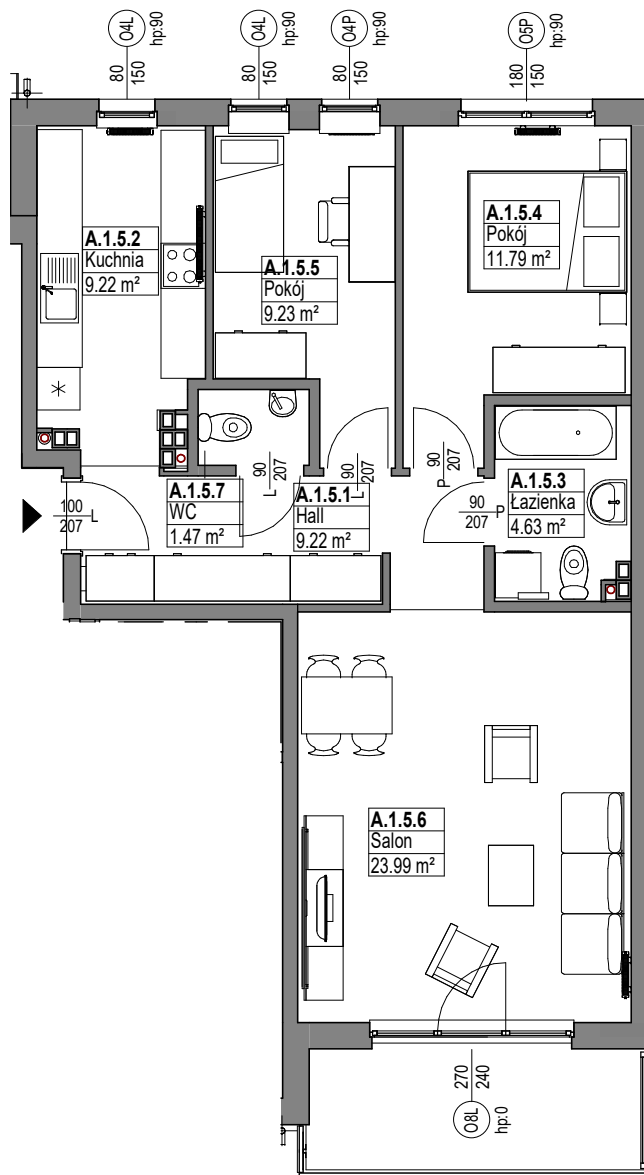

Zespół mieszkaniowy MIESZKO

skala 1:100

MIESZKANIE A.1.5

Nazwa	Numer	Pow
Hall	A.1.5.1	9.22 m ²
Kuchnia	A.1.5.2	9.22 m ²
Łazienka	A.1.5.3	4.63 m ²
Pokój	A.1.5.4	11.79 m ²
Pokój	A.1.5.5	9.23 m ²
Salon	A.1.5.6	23.99 m ²
WC	A.1.5.7	1.47 m ²

69.55 m²

PIĘTRO 1

Nr budynku: B

Adres obiektu: ul. Mieszka I, Lębork
działka nr 299/7, obr.11