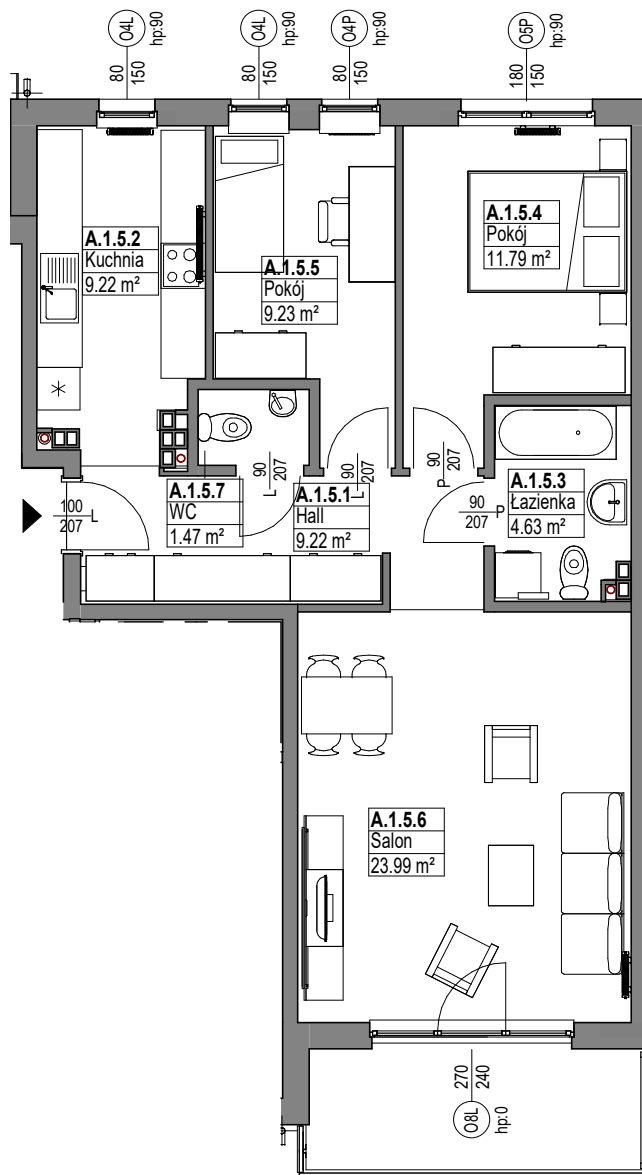

Zespół mieszkaniowy MIESZKO

skala 1:100

MIESZKANIE A.1.5

Nazwa	Numer	Pow
Hall	A.1.5.1	9.22 m ²
Kuchnia	A.1.5.2	9.22 m ²
Łazienka	A.1.5.3	4.63 m ²
Pokój	A.1.5.4	11.79 m ²
Pokój	A.1.5.5	9.23 m ²
Salon	A.1.5.6	23.99 m ²
WC	A.1.5.7	1.47 m ²

69.55 m²

PIĘTRO 1

Nr budynku: A

Adres obiektu: ul. Mieszka I, Lębork
działka nr 299/7, obr.11