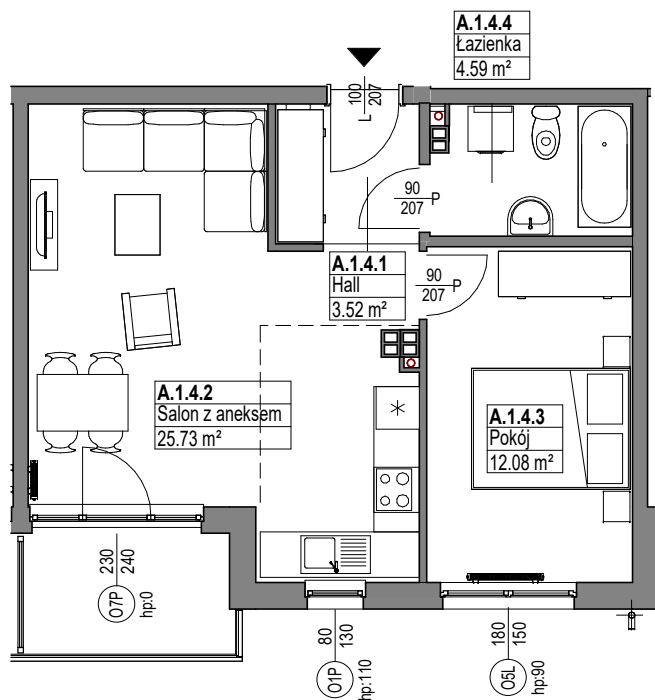

Zespół mieszkaniowy MIESZKO

skala 1:100

MIESZKANIE A.1.4

Nazwa	Numer	Pow
Hall	A.1.4.1	3.52 m ²
Salon z aneksem	A.1.4.2	25.73 m ²
Pokój	A.1.4.3	12.08 m ²
Łazienka	A.1.4.4	4.59 m ²

45.91 m²

PIĘTRO 1

Nr budynku: A