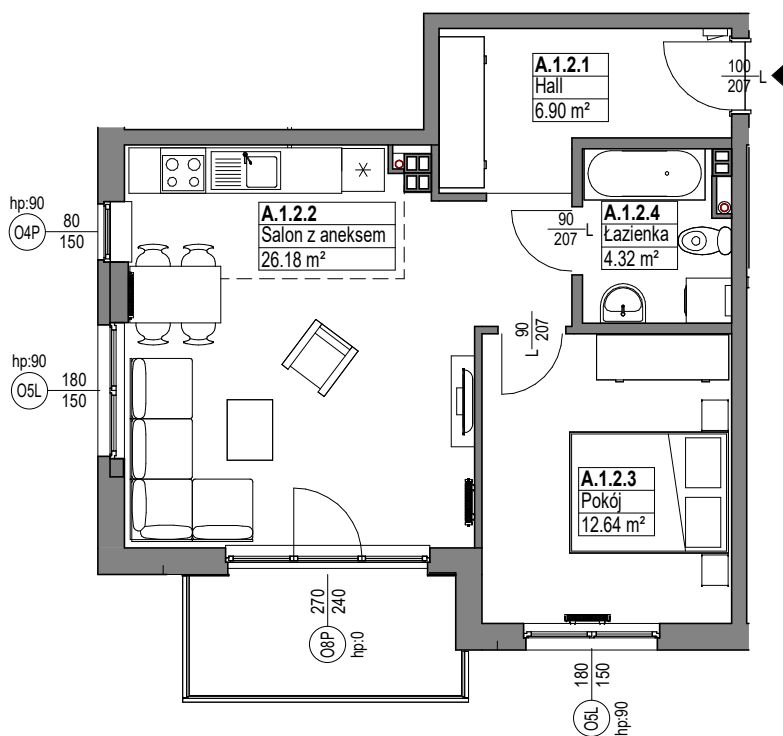

Zespół mieszkaniowy MIESZKO

skala 1:100

MIESZKANIE A.1.2

Nazwa	Numer	Pow
Hall	A.1.2.1	6.90 m ²
Salon z aneksem	A.1.2.2	26.18 m ²
Pokój	A.1.2.3	12.64 m ²
Łazienka	A.1.2.4	4.32 m ²
		50.03 m ²

PIĘTRO 1

Nr budynku: A