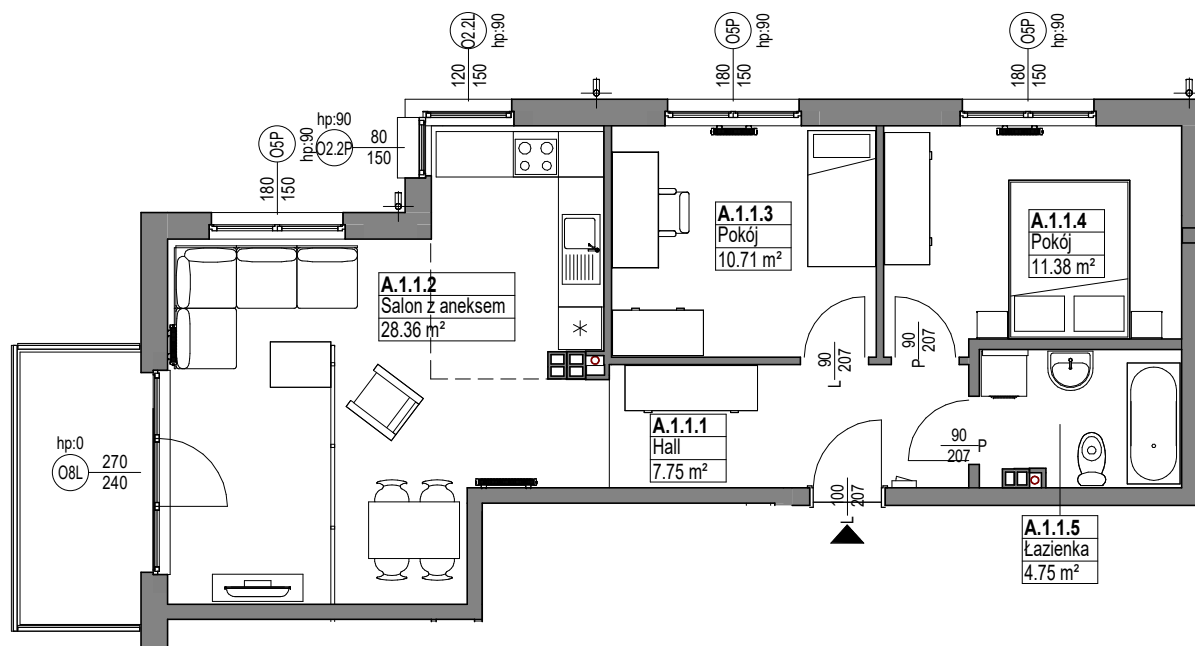

Zespół mieszkaniowy MIESZKO

skala 1:100

MIESZKANIE A.1.1

Nazwa	Numer	Pow
Hall	A.1.1.1	7.75 m ²
Salon z aneksem	A.1.1.2	28.36 m ²
Pokój	A.1.1.3	10.71 m ²
Pokój	A.1.1.4	11.38 m ²
Łazienka	A.1.1.5	4.75 m ²
		62.95 m ²

PIĘTRO 1

Nr budynku: A

Adres obiektu: ul. Mieszka I, Lębork
działka nr 299/7, obr.11