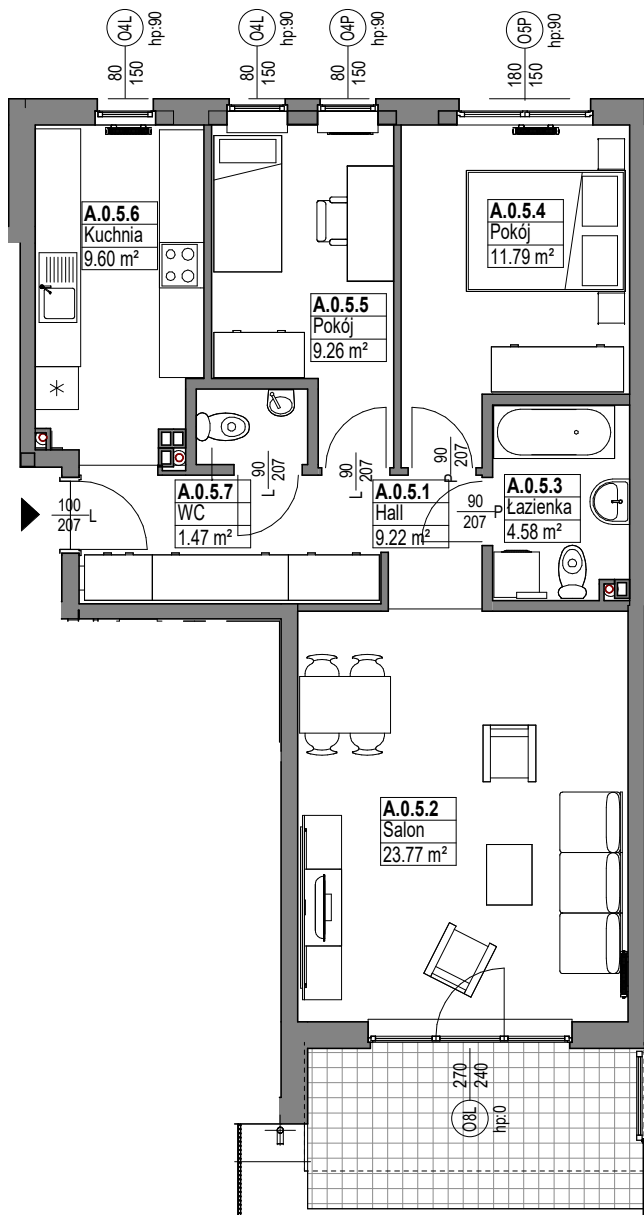

Zespół mieszkaniowy MIESZKO

skala 1:100

MIESZKANIE A.0.5

Nazwa	Numer	Pow
Hall	A.0.5.1	9.22 m ²
Salon	A.0.5.2	23.77 m ²
Łazienka	A.0.5.3	4.58 m ²
Pokój	A.0.5.4	11.79 m ²
Pokój	A.0.5.5	9.26 m ²
Kuchnia	A.0.5.6	9.60 m ²
WC	A.0.5.7	1.47 m ²

69.70 m²

PARTER

Nr budynku:	B
Adres obiektu:	ul. Mieszka I, Lębork działka nr 299/7, obr.11