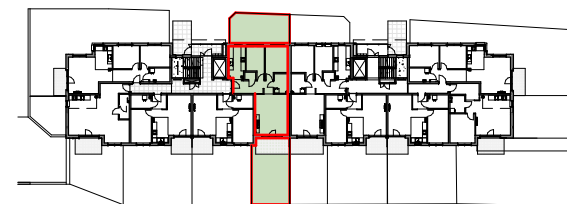

Zespół mieszkaniowy MIESZKO

skala 1:100

MIESZKANIE A.0.5

Nazwa	Numer	Pow
Hall	A.0.5.1	9.22 m ²
Salon	A.0.5.2	23.77 m ²
Łazienka	A.0.5.3	4.58 m ²
Pokój	A.0.5.4	11.79 m ²
Pokój	A.0.5.5	9.26 m ²
Kuchnia	A.0.5.6	9.60 m ²
WC	A.0.5.7	1.47 m ²

69.70 m²

PARTER

Nr budynku:	B
Adres obiektu:	ul. Mieszka I, Lębork działka nr 299/7, obr.11