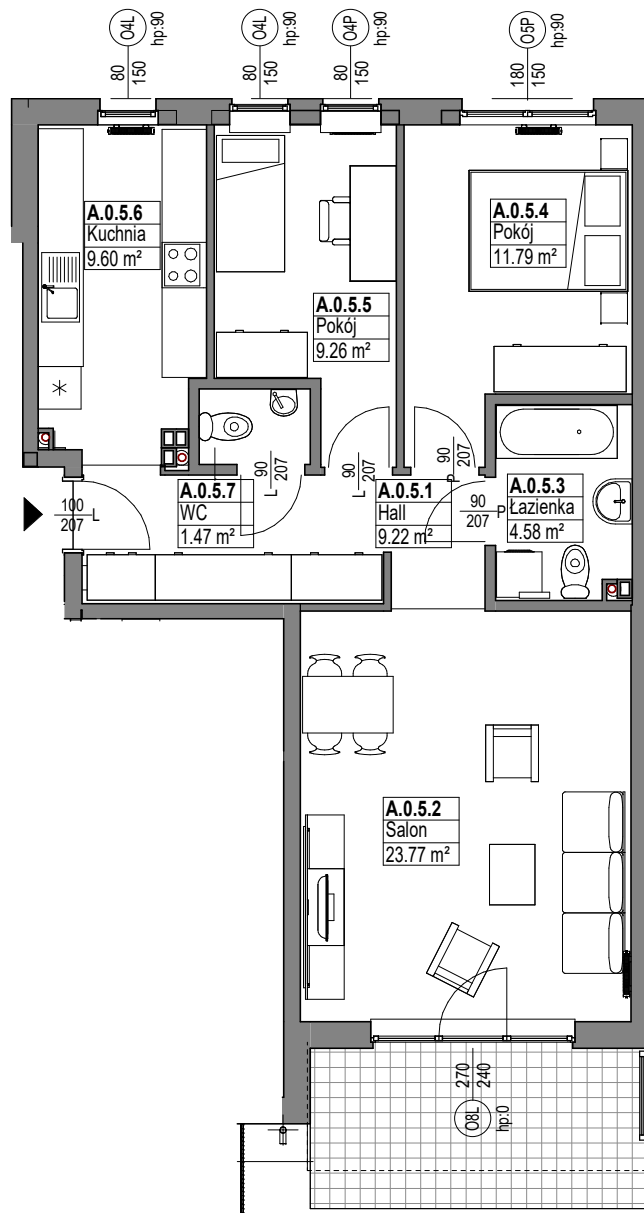

Zespół mieszkaniowy MIESZKO

skala 1:100

MIESZKANIE A.0.5

Nazwa	Numer	Pow
Hall	A.0.5.1	9.22 m ²
Salon	A.0.5.2	23.77 m ²
Łazienka	A.0.5.3	4.58 m ²
Pokój	A.0.5.4	11.79 m ²
Pokój	A.0.5.5	9.26 m ²
Kuchnia	A.0.5.6	9.60 m ²
WC	A.0.5.7	1.47 m ²

69.70 m²

PARTER

Nr budynku: A

Adres obiektu: ul. Mieszka I, Lębork
działka nr 299/7, obr.11