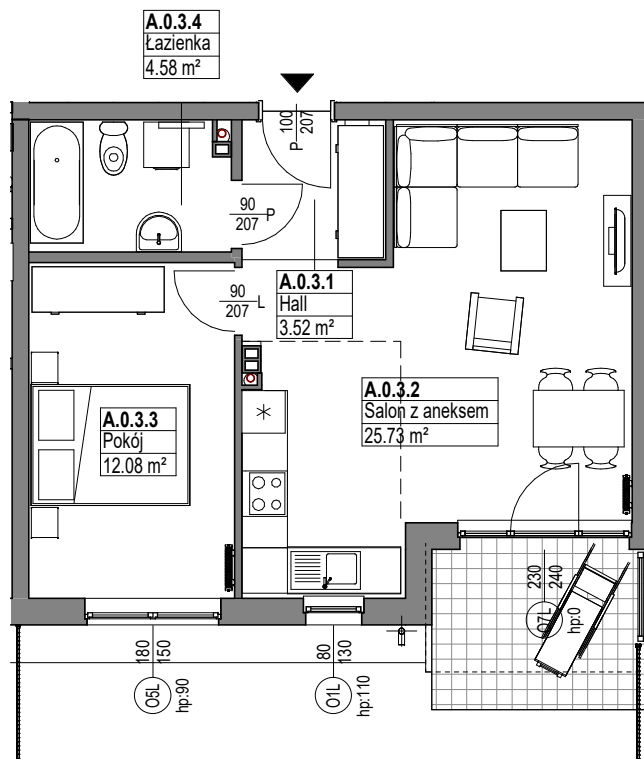

Zespół mieszkaniowy MIESZKO

skala 1:100

MIESZKANIE A.0.3

Nazwa	Numer	Pow
Hall	A.0.3.1	3.52 m ²
Salon z aneksem	A.0.3.2	25.73 m ²
Pokój	A.0.3.3	12.08 m ²
Łazienka	A.0.3.4	4.58 m ²
		45.89 m ²

PARTER

Nr budynku: A