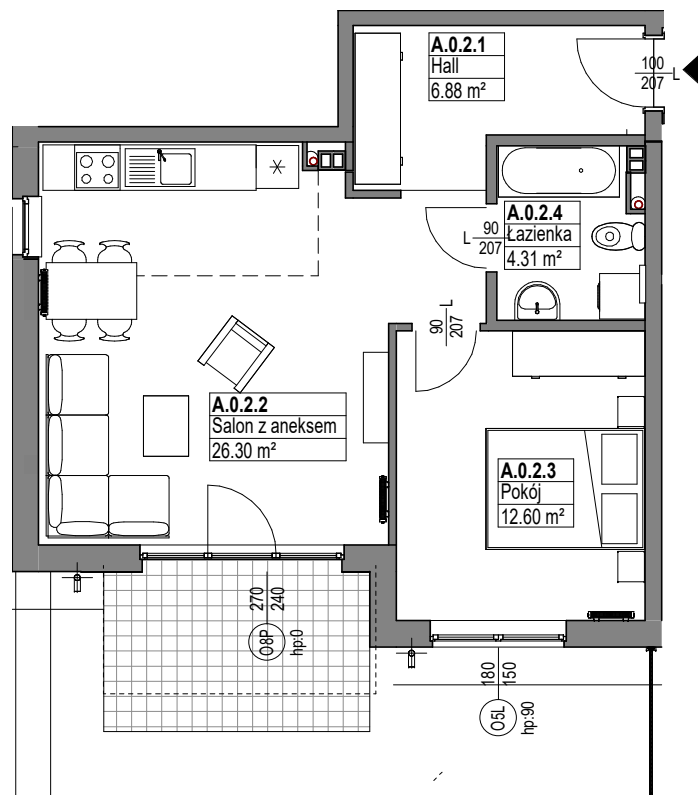

Zespół mieszkaniowy MIESZKO

skala 1:100

MIESZKANIE A.0.2

Nazwa	Numer	Pow
Hall	A.0.2.1	6.88 m ²
Salon z aneksem	A.0.2.2	26.30 m ²
Pokój	A.0.2.3	12.60 m ²
Łazienka	A.0.2.4	4.31 m ²
		50.09 m ²

PARTER

Nr budynku: B