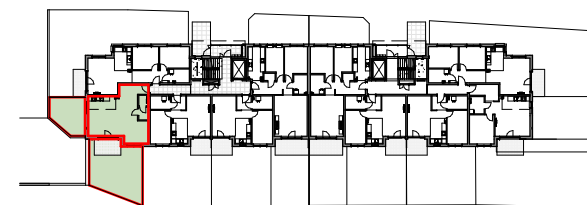

Zespół mieszkaniowy MIESZKO

skala 1:100

MIESZKANIE A.0.2

Nazwa	Numer	Pow
Hall	A.0.2.1	6.88 m ²
Salon z aneksem	A.0.2.2	26.30 m ²
Pokój	A.0.2.3	12.60 m ²
Łazienka	A.0.2.4	4.31 m ²
		50.09 m ²

PARTER

Nr budynku: B